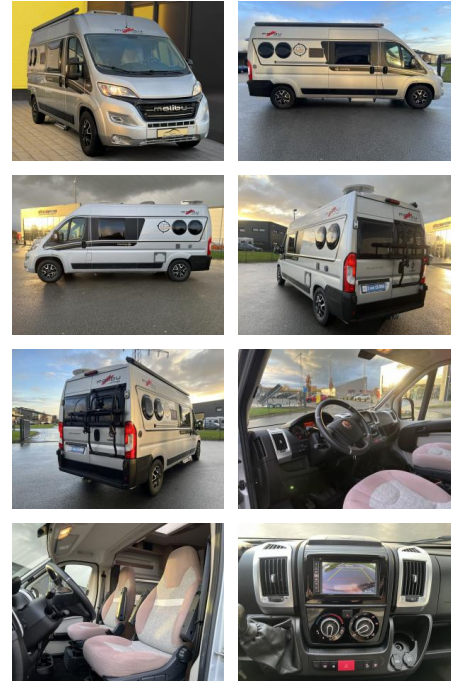

Ihr Ansprechpartner

**Herr Benjamin Loeff**  
E-Mail: benjamin.loeff@krausecars.de  
Telefon: 0355 58130

Autohaus Krause u. Sohn  
Sachsendorfer Str. 3 - 03051 Cottbus - Tel.: 0355 / 58130

## Malibu Charming 600 DB TV+Solar+Markise+Wechsel...

AB19-NB-MAL-~~60~~gebotsnr.:

Erstzulassung:	Kilometer:	Farbe:	Leistung:	Kraftstoffart:
12.08.2019	11.500	silber	110 kW / 150 PS	Diesel

**PREIS**  
**63.840 €**