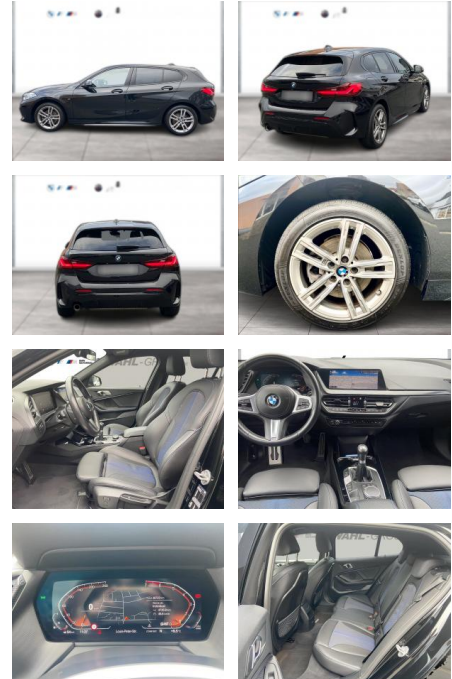

WG09-232775 Angebotsnr.:

Erstzulassung:	Kilometer:	Farbe:	Leistung:	Kraftstoffart:
01.10.2021	28.722	Schwarz	100 kW / 136 PS	Benzin

PREIS
27.970 €

FINANZIERUNGSBEISPIEL

Laufzeit: 72 Monate Anzahlung: 25 %
Basis-Finanzierung:* Mtl. Rate:
Zielraten-Finanzierung:** **237 €**