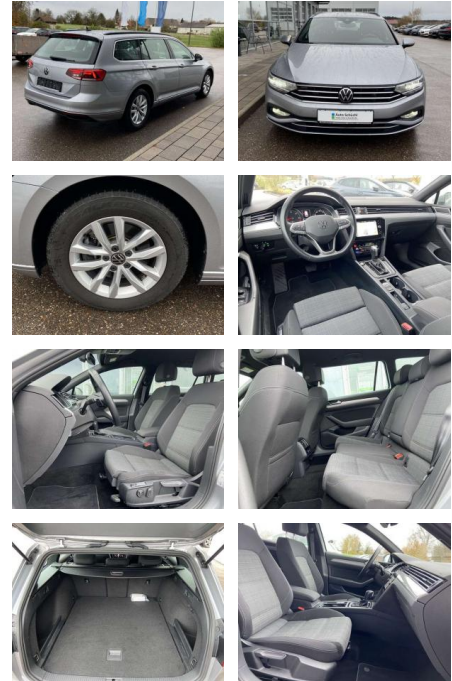

Ihr Ansprechpartner

Herr Benjamin Loeff
E-Mail: benjamin.loeff@krausecars.de
Telefon: 0355 58130

Autohaus Krause u. Sohn
Sachsendorfer Str. 3 - 03051 Cottbus - Tel.: 0355 / 58130

Volkswagen Passat Variant 2.0 TDI DSG BUSINESS

SS00-074663 **Angebotsnr.:**