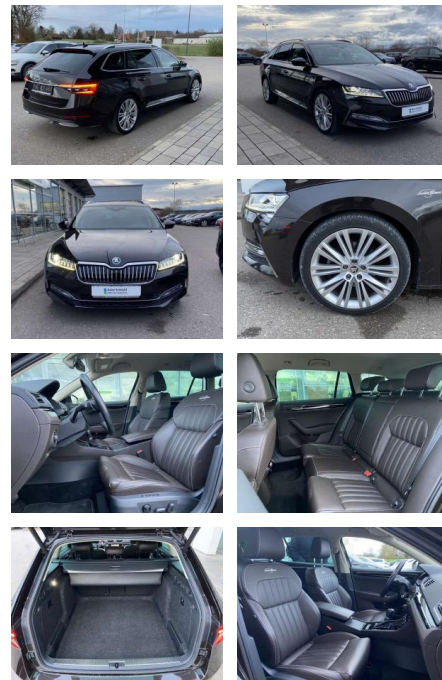

Ihr Ansprechpartner

Herr Mathias Markusch

E-Mail: mathias.markusch@krausecars.de

Telefon: 0355 58130

Autohaus Krause u. Sohn
Sachsendorfer Str. 3 - 03051 Cottbus - Tel.: 0355 / 58130

Skoda Superb Combi 2.0 TSI DSG L&K AHK+19"

SS00-053492AAngebotsnr.:

Erstzulassung:	Kilometer:	Farbe:	Leistung:	Kraftstoffart:
01.04.2020	36.573		140 kW / 190 PS	Benzin

PREIS
32.760 €

FINANZIERUNGSBEISPIEL

Laufzeit: 72 Monate   Anzahlung: 25 %
Basis-Finanzierung:*   Mtl. Rate:
Zielraten-Finanzierung:** **277 €**

* Basisfinanzierung: Anzahlung: 8.190 Euro, Laufzeit: 72 Monate, Nettodarlehen: 24.570 Euro, Gesamtbetrag: 38.649 Euro, Zinssätze: 7.71% Sollz. (gebunden), 7.99% eff.
** Zielratenfinanzierung: Anzahlung: 8.190 Euro, Laufzeit: 72 Monate, Nettodarlehen: 24.570 Euro, Zielrate: 16.380 Euro, Gesamtbetrag: 40.940 Euro, Zinssätze: 7.71% Sollz. (gebunden), 7.99% eff.,

Vermittlung für: Santander Consumer Bank
Repräsentatives Beispiel gem. § 17 Abs. 4 PAngV. Diese Finanzierungsangebote sind Beispiele. Gerne ermitteln wir für Sie Ihr individuelles Angebot.

Ausstattung

Interieur

- Standheizung mit Funkfernbedienung
- Sitzheizung vorne Mittelarmlehne vorne
- Innenspiegel automatisch abblendbar
- Climatronic
- Kindersicherung elektrisch betätigt
- Kindersitzverankerung für Kindersitzsystem ISOFIX el.
- Lendenwirbelstützen vorne 2
- Leseleuchten vorne Rücksitzbanklehne geteilt umlegbar mit Mittelarmlehne
- Netztrennwand
- Komfortsitze vorne
- Polsterung Leder
- Multifunktions-Sportlederlenkrad mit Schaltwippen
- Vordersitze el. einstellbar mit Memory
- Ambientebeleuchtung mehrfarbig

- Samstags bis 16:00 Uhr geöffnet. Gerne beraten wir Sie über günstige Finanzierungsmodelle und nehmen Ihr derzeitiges Fahrzeug in Zahlung. www.auto-schuechl.de/finanzierung
- Irrtümer
- Änderungen oder Zwischenverkauf vorbehalten. www.auto-schuechl.de

Weiteres

- Pakete: 7-Gang-DSG-Automatikgetriebe Laurin & Klement Businesspaket Amundsen

Exterieur

- beheizbare Scheibenwaschdüsen vorne
- abnehmbare Anhängerkupplung elektrische Heckklappe Außenspiegel el.

STÄNDIG ÜBER 15.000 FAHRZEUGE IM BESTAND!