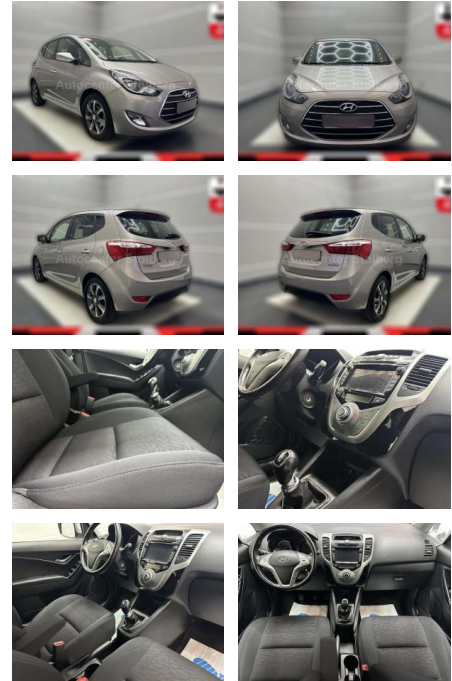

Hyundai iX20 blue Space

AC15-122

Angebotsnr.:

Erstzulassung:	Kilometer:	Farbe:	Leistung:	Kraftstoffart:
01.10.2018	44.000	Beige	66 kW / 90 PS	Benzin

PREIS
13.550 €

FINANZIERUNGSBEISPIEL

Laufzeit: 72 Monate Anzahlung: 25 %
Basis-Finanzierung:* Mtl. Rate:
Zielraten-Finanzierung:** **115 €**