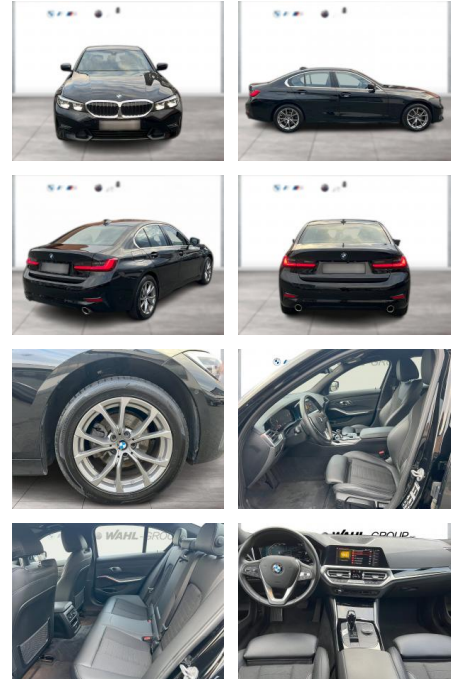

WG09-231193 Angebotsnr.:

**BMW PREMIUM SELECTION
GEBRAUCHTE AUTOMOBILE**

Erstzulassung:	Kilometer:	Farbe:	Leistung:	Kraftstoffart:
01.10.2021	73.345	Schwarz	140 kW / 190 PS	Diesel

PREIS
34.350 €

FINANZIERUNGSBEISPIEL