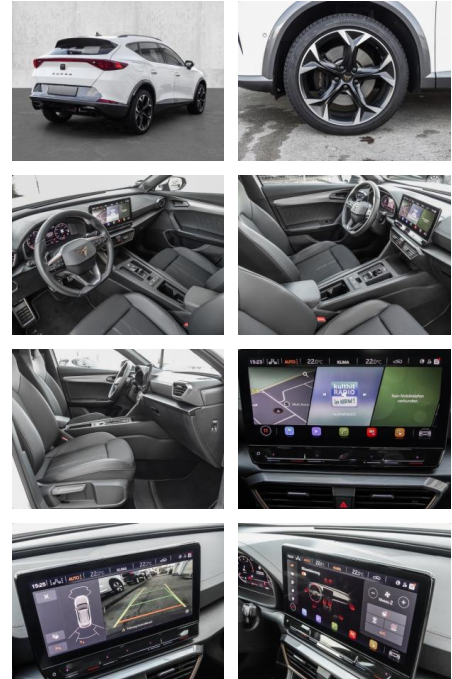

Ihr Ansprechpartner

Herr Benjamin Loeff
E-Mail: benjamin.loeff@krausecars.de
Telefon: 0355 58130

Autohaus Krause u. Sohn
Sachsendorfer Str. 3 - 03051 Cottbus - Tel.: 0355 / 58130

Cupra Formentor VZ 2.0 TSI EU6d AD EI.

MA05-4376-24 Angebotsnr.:

Erstzulassung:	Kilometer:	Farbe:	Leistung:	Kraftstoffart:
01.10.2023	10.320	Weiß	180 kW / 245 PS	Benzin

PREIS
39.770 €

FINANZIERUNGSBEISPIEL

Laufzeit: 72 Monate   Anzahlung: 25 %
Basis-Finanzierung:*   Mtl. Rate:
Zielraten-Finanzierung:**   **337 €**

* Basisfinanzierung: Anzahlung: 9.943 Euro, Laufzeit: 72 Monate, Nettodarlehen: 29.828 Euro, Gesamtbetrag: 46.920 Euro, Zinssätze: 7.71% Sollz. (gebunden), 7.99% eff.
** Zielratenfinanzierung: Anzahlung: 9.943 Euro, Laufzeit: 72 Monate, Nettodarlehen: 29.828 Euro, Zielrate: 19.885 Euro, Gesamtbetrag: 49.701 Euro, Zinssätze: 7.71% Sollz. (gebunden), 7.99% eff.,

Vermittlung für: Santander Consumer Bank
Repräsentatives Beispiel gem. § 17 Abs. 4 PAngV. Diese Finanzierungsangebote sind Beispiele. Gerne ermitteln wir für Sie Ihr individuelles Angebot.

Ausstattung

Sicherheit

- PDC Park Distance Control hinten
- Anti-Blockiersystem ABS
- Antischlupfregelung ASC+T
- elektronische Stabilitätskontrolle (ESP / DSP)
- Servolenkung
- Regensensor
- Wegfahrsperre
- Kindersitzbefestigung
- PDC Park Distance Control vorne

Multimedia

- Radio
- Navigation mit Bildschirm
- Bluetooth

Komfort

- Zentralverriegelung
- Bordcomputer

Interieur

- Multifunktionslenkrad
- Sportsitze
- el. Fensterheber
- Sitzheizung

Exterieur

- Leichtmetallfelgen
- Schiebedach
- Nebelscheinwerfer
- Dachreling

Weiteres

- Lichtsensor
- Panoramadach
- elektrische Aussenspiegel
- Start Stop Automatik
- Nichtraucher
- Sonderausstattung: Heckklappe elektrisch. Wireless Full Link. Beats Audio System. Panorama-Glas-Schiebedach.

- Zwischenverkauf und Irrtümer vorbehalten.

STÄNDIG ÜBER 15.000 FAHRZEUGE IM BESTAND!