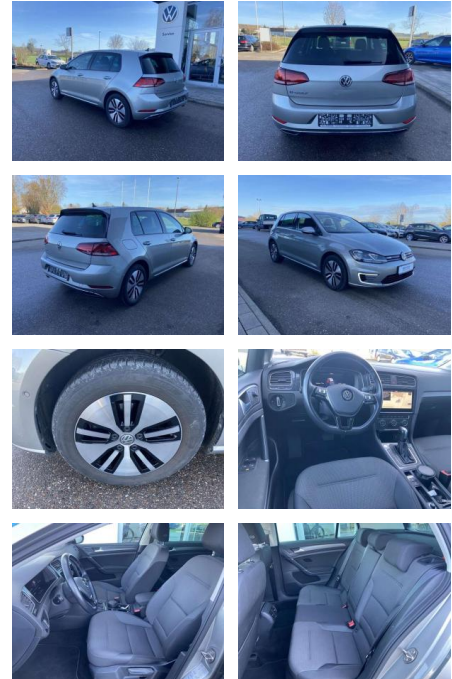

Ihr Ansprechpartner

Herr Benjamin Loeff
E-Mail: benjamin.loeff@krausecars.de
Telefon: 0355 58130

Autohaus Krause u. Sohn
Sachsendorfer Str. 3 - 03051 Cottbus - Tel.: 0355 / 58130

Volkswagen Golf e-Golf Comfortline

SS00-907187 **Angebotsnr.:**

Erstzulassung:	Kilometer:	Farbe:	Leistung:	Kraftstoffart:
01.01.2020	36.760		100 kW / 136 PS	Benzin

PREIS
19.930 €

FINANZIERUNGSBEISPIEL
Laufzeit: 72 Monate   Anzahlung: 25 %
Basis-Finanzierung:*   Mtl. Rate:
Zielraten-Finanzierung:** **169 €**

* Basisfinanzierung: Anzahlung: 4.983 Euro, Laufzeit: 72 Monate, Nettodarlehen: 14.948 Euro, Gesamtbetrag: 23.513 Euro, Zinssätze: 7.71% Sollz. (gebunden), 7.99% eff.
** Zielratenfinanzierung: Anzahlung: 4.983 Euro, Laufzeit: 72 Monate, Nettodarlehen: 14.948 Euro, Zielrate: 9.965 Euro, Gesamtbetrag: 24.907 Euro, Zinssätze: 7.71% Sollz. (gebunden), 7.99% eff.,

Vermittlung für: Santander Consumer Bank
Repräsentatives Beispiel gem. § 17 Abs. 4 PAngV. Diese Finanzierungsangebote sind Beispiele. Gerne ermitteln wir für Sie Ihr individuelles Angebot.

Ausstattung

Interieur

- Sitzheizung vorne Innenspiegel automatisch abblendbar
- Lendenwirbelstützen vorne Climatronic
- Mittelarmlehne vorne Vordersitze höhenverstellbar Kindersitzverankerung für Kindersitzsystem ISOFIX
- Rücksitzbanklehne geteilt umlegbar mit Mittelarmlehne 2 Leseleuchten vorn
- klimatisiertes Handschuhfach
- Multifunktions-Lederlenkrad Komfortsitze vorne Make-Up Spiegel
- beleuchtet

Exterieur

- beheizbare Frontscheibe
- Parklenkassistent mit Einparkhilfe vorne und hinten beheizbare Scheibenwaschdüsen vorne abgedunkelte Scheiben hinten Außenspiegel mit Memoryfunktion elektrisch

- Ausparkassistent
- Spurhalteassistent Lane Assist
- Blind Spot-Sensor
- Emergency Assist Infotainment: Navigationssystem Discover Pro mit Farbdisplay-Touchscreen App-Connect (Apple CarPlay und Android Auto) Freisprecheinrichtung (Bluetooth) 8 Lautsprecher USB-Schnittstelle Farbe: Tungsten Silver Metallic -Fr. 08:00-18:00 Uhr
- Samstags bis 16:00 Uhr geöffnet. Gerne beraten wir Sie über günstige Finanzierungsmodelle und nehmen Ihr derzeitiges Fahrzeug in Zahlung. www.auto-schuechl.de/finanzierung
- Irrtümer
- Änderungen oder Zwischenverkauf vorbehalten. www.auto-schuechl.de

Weiteres

- Pakete: Winterpaket

STÄNDIG ÜBER 15.000 FAHRZEUGE IM BESTAND!