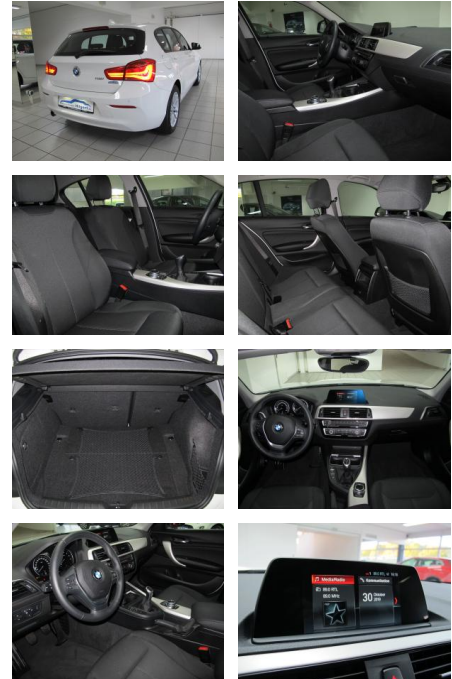

FL00-H6279H2Angebotsnr.:

**Erstzulassung:** 21.11.2017    **Kilometer:** 63.000    **Farbe:** Weiß    **Leistung:** 100 kW / 136 PS    **Kraftstoffart:** Benzin

<b>PREIS</b> <b>14.980 €</b>	<b>FINANZIERUNGSBEISPIEL</b>	
	Laufzeit: 72 Monate	Anzahlung: 25 %
	Basis-Finanzierung:**	Mtl. Rate:
	Zielraten-Finanzierung:**	<b>127 €</b>

**Multimedia**

- Musikstreaming integriert
- USB
- Radio
- CD Radio

- Freisprechen
- Navigation mit Bildschirm
- MP3 Anschluss
- Bluetooth

**Komfort**

- Klimaautomatik
- Front-, Seiten- und weitere Airbags
- Lederlenkrad
- Zentralverriegelung
- Fernbedienung Zentralverriegelung
- Bordcomputer

**Interieur**

- Multifunktionslenkrad
- Durchladesystem
- Armlehne vorne
- Sitzheizung
- Ablagenpaket

**Exterieur**

- Allwetterreifen
- LED-Tagfahrlicht
- LED-Scheinwerfer
- Leichtmetallfelgen
- Geschwindigkeitsregelung (Tempomat)
- Nebelscheinwerfer

**Weiteres**

- Lichtsensor
- elektrische Aussenspiegel
- Start Stop Automatik
- Nichtraucher
- Sportlederlenk m Multi
- Alu 16 Zoll V 378
- TACHO mit erweiterten Umfängen
- Radio Professional
- Modellschriftzug Entfall
- Blow by Heizer
- klappbare Kopfstützenim Fond
- Connected Drive