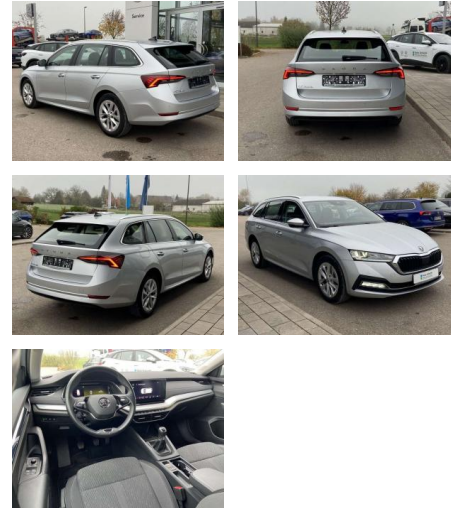

Ihr Ansprechpartner

**Herr Benjamin Loeff**  
E-Mail: benjamin.loeff@krausecars.de  
Telefon: 0355 58130

Autohaus Krause u. Sohn  
Sachsendorfer Str. 3 - 03051 Cottbus - Tel.: 0355 / 58130

## Skoda Octavia Combi 2.0 TDI Style First

SS00-036147AAngebotsnr.:

Erstzulassung:	Kilometer:	Farbe:	Leistung:	Kraftstoffart:
01.08.2020	46.609	Silber	85 kW / 116 PS	Benzin

**PREIS**  
**24.280 €**