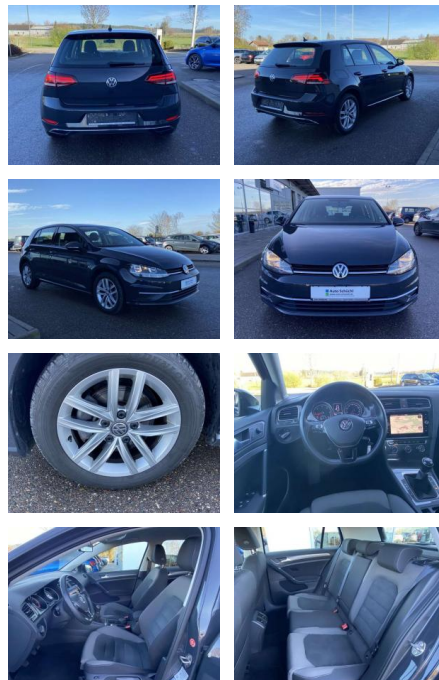

Volkswagen Golf 1.6 TDI Comfortline ERGO-ACTIVE

SS00-102009AAngebotsnr.:

Erstzulassung:	Kilometer:	Farbe:	Leistung:	Kraftstoffart:
01.07.2019	31.346		85 kW / 116 PS	Benzin

PREIS
20.780 €

FINANZIERUNGSBEISPIEL
 Laufzeit: 72 Monate Anzahlung: 25 %
 Basis-Finanzierung:* Mtl. Rate:
 Zielraten-Finanzierung:** **176 €**

Ausstattung

Interieur

- Sitzheizung vorne Mittelarmlehne vorne Kindersitzverankerung für Kindersitzsystem ISOFIX Rücksitzbanklehne geteilt umlegbar mit Mittelarmlehne ergoActive Sitz mit 14-Wege-Einstellung auf der Fahrerseite klimatisiertes Handschuhfach Sport-Komfortsitze vorne el. Lendenwirbelstütze Fahrersitz mit Massagefunktion Multifunktions-Lederlenkrad 2 Leseleuchten vorn und 2 hinten Make-Up Spiegel
- beleuchtet Vordersitze höhenverstellbar und Sitzneigungsverstellung Fahrersitz

Exterieur

- beheizbare Scheibenwaschdüsen vorne Außenspiegel el. einstellbar und beheizbar Leichtmetallräder 16"

- ASR und Traktionskontrolle Servotronic Fernbedienung (ZV) 4 x elektrische Fensterheber el. Differenzialsperre (XDS) Reifendruckkontrolle Automatische Distanzregelung ACC (Abstandstempomat) Start-Stop-Automatik Guide & Inform-fähig Multifunktionsanzeige Plus el. Parkbremse inkl. AutoHold-Funktion Climatic 5-Gang-Schaltgetriebe SCR (AdBlue) Pannen-Set Euro 6d-TEMP Müdigkeitserkennung Infotainment: Navigationssystem Discover Media mit Farbdisplay-Touchscreen Radio Composition Media Volkswagen Media Control 8 Lautsprecher Freisprecheinrichtung (Bluetooth) mit induktiver Lademöglichkeit 2 x USB Car-Net Farbe: Uranograu -Fr. 08:00-18:00 Uhr
- Samstags bis 16:00 Uhr geöffnet. Gerne beraten wir Sie über günstige