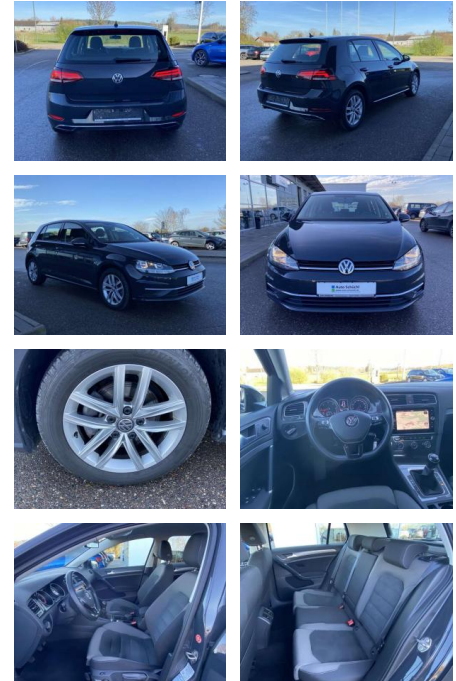

**Volkswagen Golf 1.6 TDI Comfortline ERGO-ACTIVE**

SS00-102009 **Angebotsnr.:**

<b>Erstzulassung:</b>	<b>Kilometer:</b>	<b>Farbe:</b>	<b>Leistung:</b>	<b>Kraftstoffart:</b>
01.07.2019	31.346		85 kW / 116 PS	Benzin

**Ausstattung**

**Interieur**

- Sitzheizung vorne Mittelarmlehne vorne Kindersitzverankerung für Kindersitzsystem ISOFIX Rückbanklehne geteilt umlegbar mit Mittelarmlehne ergoActive Sitz mit 14-Wege-Einstellung auf der Fahrerseite klimatisiertes Handschuhfach Sport-Komfortsitze vorne el. Lendenwirbelstütze Fahrersitz mit Massagefunktion Multifunktions-Lederlenkrad 2 Leseleuchten vorn und 2 hinten Make-Up Spiegel
- beleuchtet Vordersitze höhenverstellbar und Sitzneigungsverstellung Fahrersitz