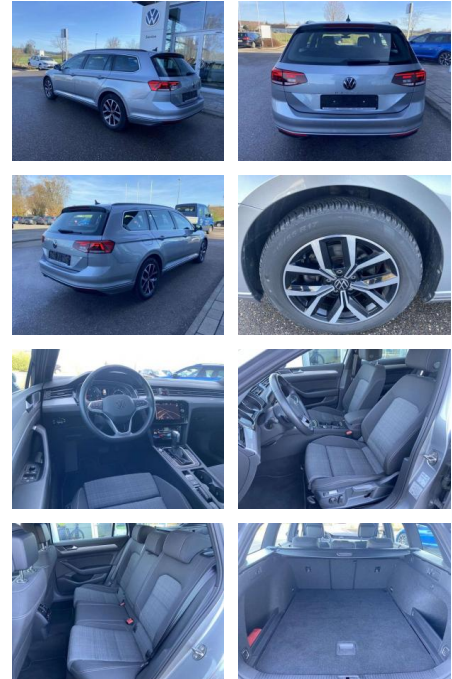

SS00-077254AAngebotsnr.:

Erstzulassung:	Kilometer:	Farbe:	Leistung:	Kraftstoffart:
01.07.2022	38.934		147 kW / 200 PS	Benzin

PREIS
33.820 €

FINANZIERUNGSBEISPIEL

Laufzeit: 72 Monate Anzahlung: 25 %
Basis-Finanzierung:* Mtl. Rate:
Zielraten-Finanzierung:** **286 €**