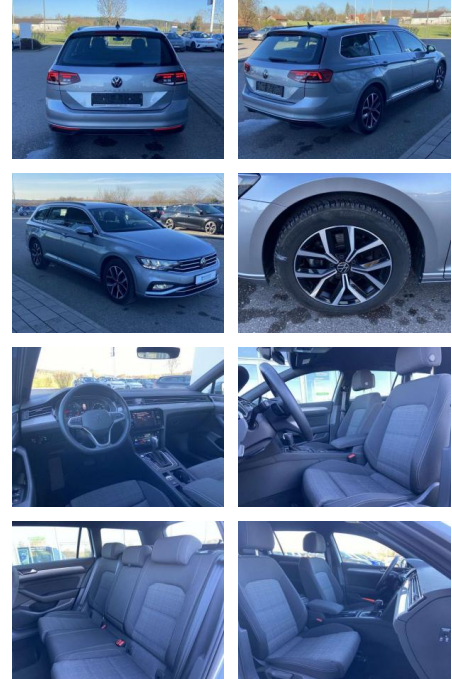

Ihr Ansprechpartner

Herr Benjamin Loeff
E-Mail: benjamin.loeff@krausecars.de
Telefon: 0355 58130

Autohaus Krause u. Sohn
Sachsendorfer Str. 3 - 03051 Cottbus - Tel.: 0355 / 58130

Volkswagen Passat Variant 2.0 TDI DSG BUSINESS 1...

SS00-078110 **Angebotsnr.:**

| | | | | |
|-----------------------|-------------------|---------------|------------------|-----------------------|
| Erstzulassung: | Kilometer: | Farbe: | Leistung: | Kraftstoffart: |
| 01.07.2022 | 21.778 | | 147 kW / 200 PS | Benzin |

- Multifunktions-Lederlenkrad mit Schaltwippen Sitzheizung vorne
Innenspiegel automatisch abblendbar
Mittelarmlehne vorne 2 Leseleuchten vorn
Netztrennwand el. Lendenwirbelstütze
Fahrersitz mit Massagefunktion
Komfortsitze vorne Fußraumbeleuchtung
ergoComfort-Sitz auf der Fahrerseite
Kindersitzverankerung für Kindersitzsystem I-Size/ISOFIX