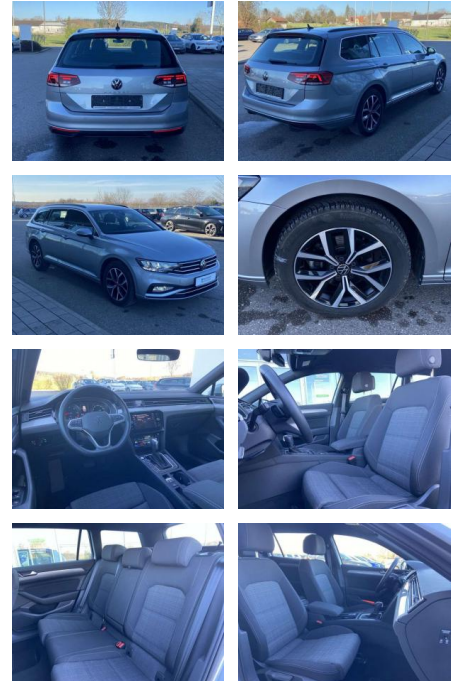

Ihr Ansprechpartner

Herr Benjamin Loeff
E-Mail: benjamin.loeff@krausecars.de
Telefon: 0355 58130

Autohaus Krause u. Sohn
Sachsendorfer Str. 3 - 03051 Cottbus - Tel.: 0355 / 58130

Volkswagen Passat Variant 2.0 TDI DSG BUSINESS A...

SS00-078110AAngebotsnr.:

Erstzulassung:	Kilometer:	Farbe:	Leistung:	Kraftstoffart:
01.07.2022	21.778		147 kW / 200 PS	Benzin

PREIS	FINANZIERUNGSBEISPIEL	
35.090 €	Laufzeit: 72 Monate	Anzahlung: 25 %
	Basis-Finanzierung:**	Mtl. Rate:
	Zielraten-Finanzierung:**	297 €

Ausstattung

Interieur

- Multifunktions-Lederlenkrad mit Schaltwippen Sitzheizung vorne Innenspiegel automatisch abblendbar Mittelarmlehne vorne 2 Leseleuchten vorn Netztrennwand el. Lendenwirbelstütze Fahrersitz mit Massagefunktion Komfortsitze vorne Fußraumbeleuchtung ergoComfort-Sitz auf der Fahrerseite Kindersitzverankerung für Kindersitzsystem I-Size/ISOFIX

- 2x hinten Farbe: Pyritsilber Metallic -Fr. 08:00-18:00 Uhr
- Samstags bis 16:00 Uhr geöffnet. Gerne beraten wir Sie über günstige Finanzierungsmodelle und nehmen Ihr derzeitiges Fahrzeug in Zahlung. www.auto-schuechl.de/finanzierung Irrtümer
- Änderungen oder Zwischenverkauf vorbehalten. www.auto-schuechl.de