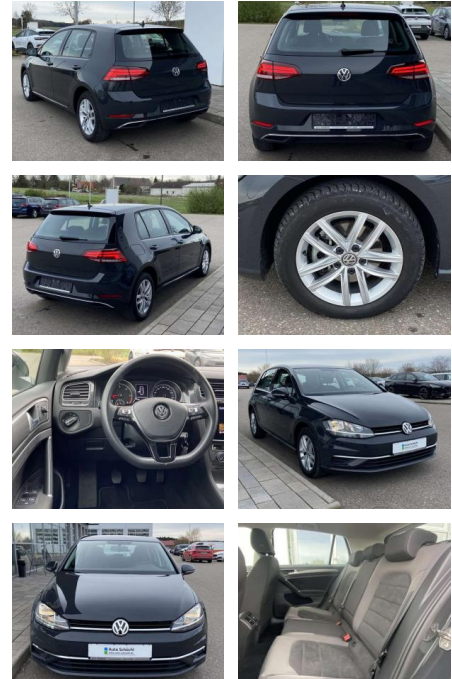

Ihr Ansprechpartner

Herr Mathias Markusch

E-Mail: mathias.markusch@krausecars.de

Telefon: 0355 58130

Autohaus Krause u. Sohn
Sachsendorfer Str. 3 - 03051 Cottbus - Tel.: 0355 / 58130

Volkswagen Golf 1.6 TDI Comfortline ERGO-ACTIVE

SS00-088224 **Angebotsnr.:**

Erstzulassung:	Kilometer:	Farbe:	Leistung:	Kraftstoffart:
01.07.2019	15.828		85 kW / 116 PS	Benzin

PREIS
20.350 €

FINANZIERUNGSBEISPIEL

Laufzeit: 72 Monate Anzahlung: 25 %
Basis-Finanzierung:* Mtl. Rate:
Zielraten-Finanzierung:** **172 €**