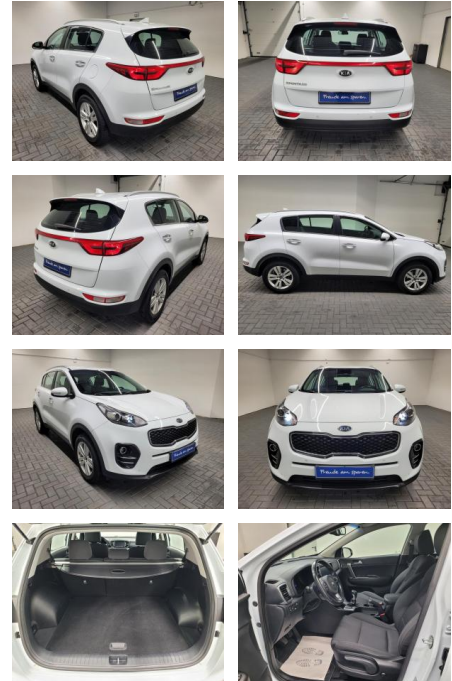

Ihr Ansprechpartner

Herr Benjamin Loeff
E-Mail: benjamin.loeff@krausecars.de
Telefon: 0355 58130

Autohaus Krause u. Sohn
Sachsendorfer Str. 3 - 03051 Cottbus - Tel.: 0355 / 58130

Kia Sportage "Navi/SHZ/LHZ/PDC/Kam/17" "LM"

AM35-29507 **Angebotsnr.:**

Erstzulassung:	Kilometer:	Farbe:	Leistung:	Kraftstoffart:
03.01.2018	57.600		97 kW / 132 PS	Benzin

PREIS 24.620 €	FINANZIERUNGSBEISPIEL		<small>* Basisfinanzierung: Anzahlung: 6.155 Euro, Laufzeit: 72 Monate, Nettodarlehen: 18.465 Euro, Gesamtbetrag: 29.046 Euro, Zinssätze: 7.71% Sollz. (gebunden), 7.99% eff. ** Zielratenfinanzierung: Anzahlung: 6.155 Euro, Laufzeit: 72 Monate, Nettodarlehen: 18.465 Euro, Zielrate: 12.310 Euro, Gesamtbetrag: 30.767 Euro, Zinssätze: 7.71% Sollz. (gebunden), 7.99% eff., Vermittlung für: Santander Consumer Bank Repräsentatives Beispiel gem. § 17 Abs. 4 PAngV. Diese Finanzierungsangebote sind Beispiele. Gerne ermitteln wir für Sie Ihr individuelles Angebot.</small>
	Laufzeit: 72 Monate	Anzahlung: 25 %	
	Basis-Finanzierung:*	Mtl. Rate:	
	Zielraten-Finanzierung:**	209 €	