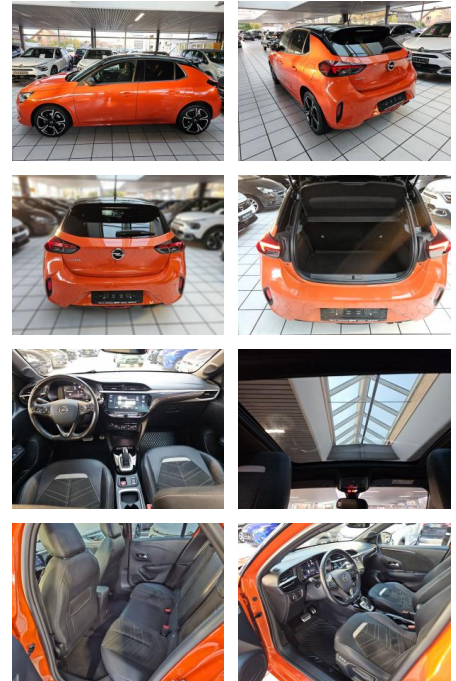

AH87-VXKUPH15001579

| Erstzulassung: | Kilometer: | Farbe: | Leistung: | Kraftstoffart: | Verbr. komb. | CO2-Emission | CO2-Klasse (WLTP) |
|----------------|------------|--------|----------------|----------------|--------------|--------------|-------------------|
| 25.05.2021 | 28.924 | Orange | 96 kW / 131 PS | Benzin | 4,5 l/100km | 103 g/km | |