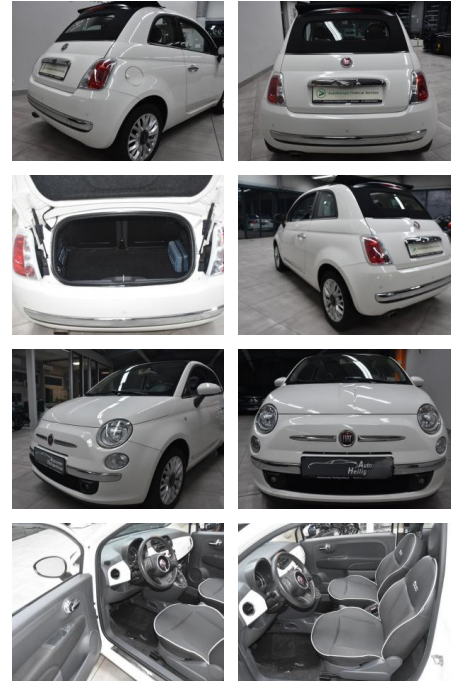

Fiat 500C Lounge Klima PDC Alu USB

AH78-L412 **Angebotsnr.:**

Erstzulassung:	Kilometer:	Farbe:	Leistung:	Kraftstoffart:
25.04.2015	88.499	Diverse	51 kW / 69 PS	Benzin

PREIS
12.630 €

FINANZIERUNGSBEISPIEL
Laufzeit: 72 Monate Anzahlung: 25 %
Basis-Finanzierung:* Mtl. Rate:
Zielraten-Finanzierung:** **107 €**