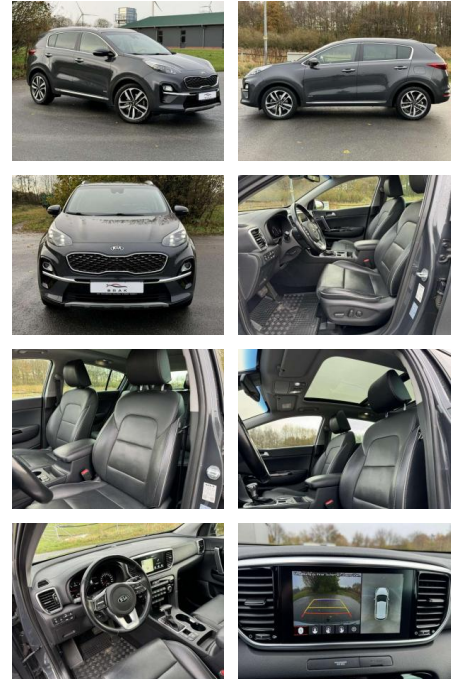

Ihr Ansprechpartner

Herr Benjamin Loeff
E-Mail: benjamin.loeff@krausecars.de
Telefon: 0355 58130

Autohaus Krause u. Sohn
Sachsendorfer Str. 3 - 03051 Cottbus - Tel.: 0355 / 58130

Kia Sportage Platinum Edition 4WD NAVI LED

KB06-9675 **Angebotsnr.:**

| Erstzulassung: | Kilometer: | Farbe: | Leistung: | Kraftstoffart: |
|----------------|------------|--------|-----------------|----------------|
| 01.10.2019 | 72.933 | | 136 kW / 185 PS | Benzin |