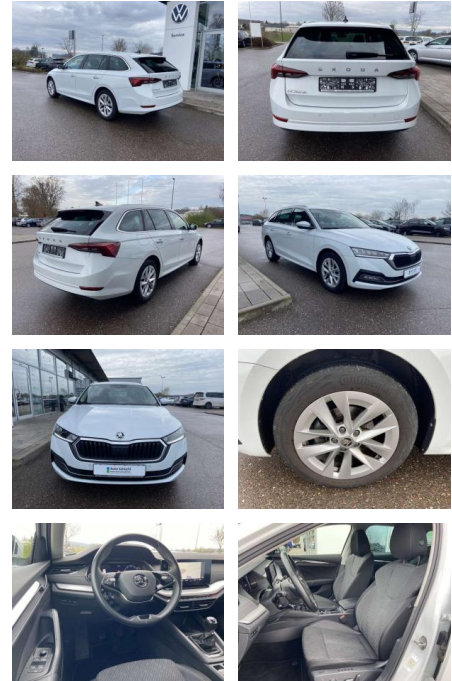

Ihr Ansprechpartner

**Herr Benjamin Loeff**  
E-Mail: benjamin.loeff@krausecars.de  
Telefon: 0355 58130

Autohaus Krause u. Sohn  
Sachsendorfer Str. 3 - 03051 Cottbus - Tel.: 0355 / 58130

## Skoda Octavia Combi 2.0 TDI Style 17"

SS00-087984 **Angebotsnr.:**

Erstzulassung:	Kilometer:	Farbe:	Leistung:	Kraftstoffart:
01.09.2022	39.131		110 kW / 150 PS	Benzin

**PREIS**  
**29.470 €**

**FINANZIERUNGSBEISPIEL**  
Laufzeit: 72 Monate      Anzahlung: 25 %  
Basis-Finanzierung:\*      Mtl. Rate:  
Zielraten-Finanzierung:\*\* **250 €**