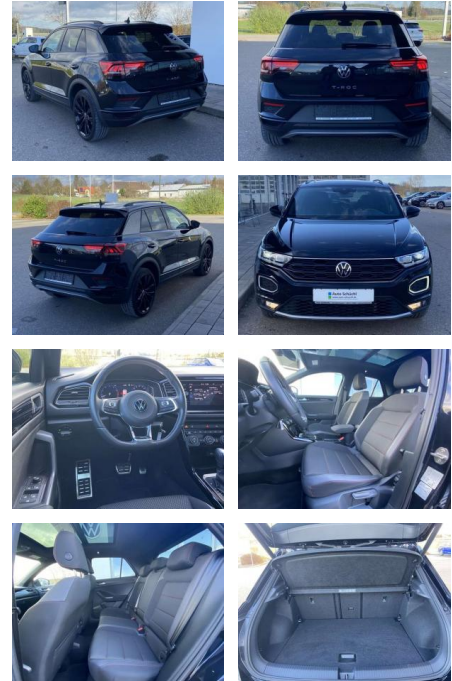

Volkswagen T-Roc 1.5 TSI DSG SPORT 19"+BLACK-STY...

SS00-164795 **Angebotsnr.:**

| Erstzulassung: | Kilometer: | Farbe: | Leistung: | Kraftstoffart: |
|----------------|------------|--------|-----------------|----------------|
| 01.09.2021 | 17.503 | | 110 kW / 150 PS | Benzin |

Ausstattung

Interieur

- Sitzheizung vorne Innenspiegel automatisch abblendbar
- Lendenwirbelstützen vorne Climatronic
- Mittelarmlehne vorne Beifahrersitz umklappbar Vordersitze höhenverstellbar
- Kindersitzverankerung für Kindersitzsystem ISOFIX Variables
- Ladebodenkonzept Rücksitzbanklehne geteilt umlegbar mit Mittelarmlehne 2 Leseleuchten vorn Schublade unter dem rechten Vordersitz Sport-Komfortsitze vorne Make-Up Spiegel
- beleuchtet Fußraumbelichtung

- 2x hinten Farbe: Deep Black Perleffekt -Fr. 08:00-18:00 Uhr
- Samstags bis 16:00 Uhr geöffnet. Gerne beraten wir Sie über günstige Finanzierungsmodelle und nehmen Ihr derzeitiges Fahrzeug in Zahlung. www.auto-schuechl.de/finanzierung
- Irrtümer
- Änderungen oder Zwischenverkauf vorbehalten. www.auto-schuechl.de

Weiteres

- Pakete: 7-Gang-DSG-Automatikgetriebe Black Style Paket Fahrerassistenz Paket Plus Business-Paket Winterpaket

Exterieur

- abnehmbare Anhängerkupplung
- Panoramaschiebedach elektrisch
- Sportfahrwerk beheizbare Scheibenwaschdüsen vorne Dachreling elektrische Heckklappe abgedunkelte