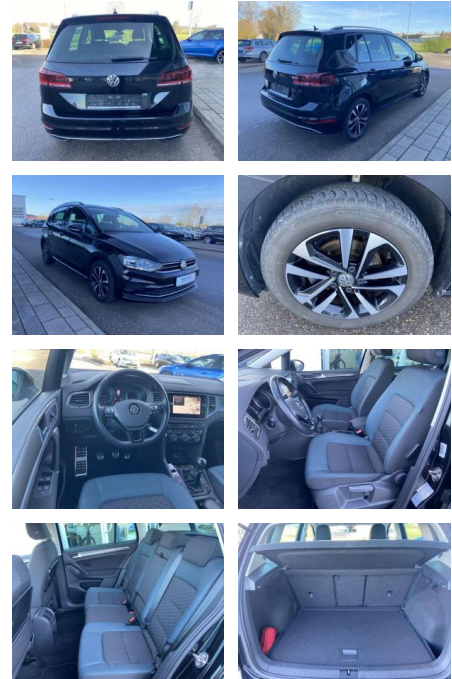

Ihr Ansprechpartner

Herr Benjamin Loeff
E-Mail: benjamin.loeff@krausecars.de
Telefon: 0355 58130

Autohaus Krause u. Sohn
Sachsendorfer Str. 3 - 03051 Cottbus - Tel.: 0355 / 58130

Volkswagen Golf Sportsvan 1.5 TSI IQ.DRIVE NAVI

SS00-500488 **Angebotsnr.:**

Erstzulassung:	Kilometer:	Farbe:	Leistung:	Kraftstoffart:
01.09.2019	49.320		96 kW / 131 PS	Benzin

PREIS	FINANZIERUNGSBEISPIEL	
19.930 €	Laufzeit: 72 Monate	Anzahlung: 25 %
	Basis-Finanzierung:**	Mtl. Rate:
	Zielraten-Finanzierung:**	1169 €

Ausstattung

Interieur

- Sitzheizung vorne Innenspiegel automatisch abblendbar
- Lendenwirbelstützen vorne Climatronic
- Mittelarmlehne vorne Vordersitze höhenverstellbar Kindersitzverankerung für Kindersitzsystem ISOFIX Schubladen unter den Vordersitzen Klapptisch an den Vordersitzlehnen klimatisiertes Handschuhfach Rücksitzbank/-lehne geteilt umklappbar
- Multifunktions-Lederlenkrad 2
- Leseleuchten vorn und 2 hinten
- Komfortsitze vorne Make-Up Spiegel
- beleuchtet