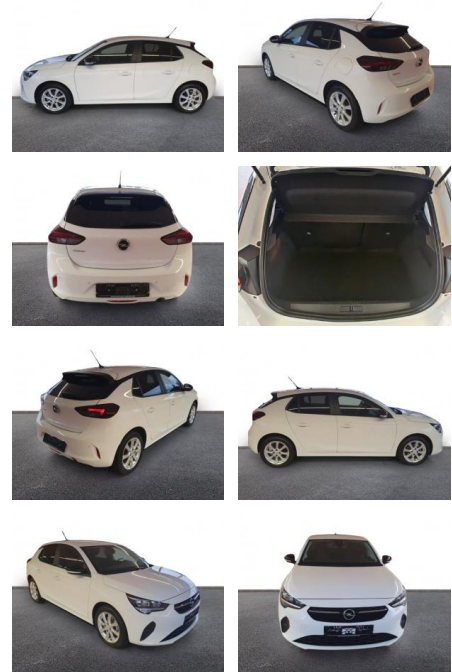

Ihr Ansprechpartner

Herr Mathias Markusch
E-Mail: mathias.markusch@krausecars.de
Telefon: 0355 58130

Autohaus Krause u. Sohn
Sachsendorfer Str. 3 - 03051 Cottbus - Tel.: 0355 / 58130

Opel Corsa F Edition 1.2 Musikstreaming DAB

AH32-P403010 **Angebotsnr.:**

| Erstzulassung: | Kilometer: | Farbe: | Leistung: | Kraftstoffart: |
|----------------|------------|--------|---------------|----------------|
| 01.02.2023 | 13.178 | Weiß | 55 kW / 75 PS | Benzin |