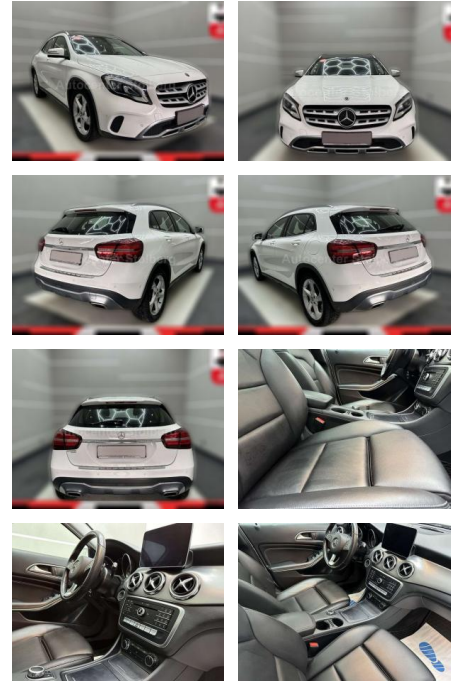

Mercedes-Benz GLA 200 GLA 200 Urban

AC15-45

Angebotsnr.:

Erstzulassung:	Kilometer:	Farbe:	Leistung:	Kraftstoffart:
01.12.2018	61.000	Weiß	115 kW / 156 PS	Benzin

PREIS	FINANZIERUNGSBEISPIEL	* Basisfinanzierung: Anzahlung: 5.963 Euro, Laufzeit: 72 Monate, Nettodarlehen: 17.888 Euro, Gesamtbetrag: 28.138 Euro, Zinssätze: 7.71% Sollz. (gebunden), 7.99% eff. ** Zielratenfinanzierung: Anzahlung: 5.963 Euro, Laufzeit: 72 Monate, Nettodarlehen: 17.888 Euro, Zielrate: 11.925 Euro, Gesamtbetrag: 29.806 Euro, Zinssätze: 7.71% Sollz. (gebunden), 7.99% eff., Vermittlung für: Santander Consumer Bank Repräsentatives Beispiel gem. § 17 Abs. 4 PAngV. Diese Finanzierungsangebote sind Beispiele. Gerne ermitteln wir für Sie Ihr individuelles Angebot.
23.850 €	Laufzeit: 72 Monate Anzahlung: 25 % Basis-Finanzierung:* Mtl. Rate: Zielraten-Finanzierung:** 202 €	

- elektr. verstellbar Panorama-Schiebedach elektrisch (vollverglaste Dachfläche)
- Reifen-Reparaturset (Tirefit)
- Scheibenwaschanlage beheizt Scheinwerfer
- LED High Performance Sitzbezug / Polsterung: Ledernachbildung Artico
- Spiegel-Paket Außenspiegel elektr. anklappbar Außenspiegel mit Umfeldleuchte Außen-/Innenspiegel mit Ablendautomatik TFT-Farbdisplay (8 Zoll)
- 0 Zoll) Serienausstattung: Adaptives Bremslicht Airbag Fahrer-/Beifahrerseite Aktive Motorhaube Anti-Blockier-System (ABS) Antriebs-Schlupfregelung (ASR) Antriebsart: Frontantrieb Außenspiegel elektr. verstell- und heizbar
- beide Außenspiegel Wagenfarbe Außentemperaturanzeige Beckenairbag vorn (Pelvisbag) Blinkleuchte in Außenspiegel integriert Design- und Ausstattungslinie Urban