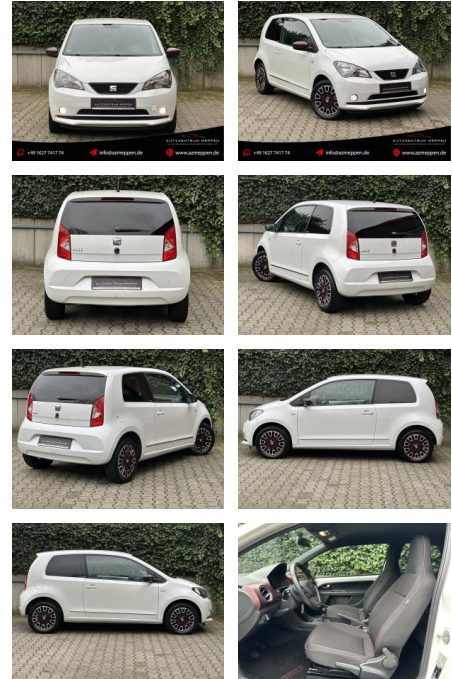

Ihr Ansprechpartner

Herr Mathias Markusch
E-Mail: mathias.markusch@krausecars.de
Telefon: 0355 58130

Autohaus Krause u. Sohn
Sachsendorfer Str. 3 - 03051 Cottbus - Tel.: 0355 / 58130

Seat Mii 1.0 Chic Ecomotive by Mango *Navi*Sitzh...

AM65-KK2411-Argo 0651r..

Erstzulassung: 23.12.2015 **Kilometer:** 71.000 **Farbe:** Weiß **Leistung:** 44 kW / 60 PS **Kraftstoffart:** Benzin

PREIS 8.710 €	FINANZIERUNGSBEISPIEL	
	Laufzeit: 72 Monate	Anzahlung: 25 %
	Basis-Finanzierung:*	Mtl. Rate:
	Zielraten-Finanzierung:**	Mtl. Rate: 74 €