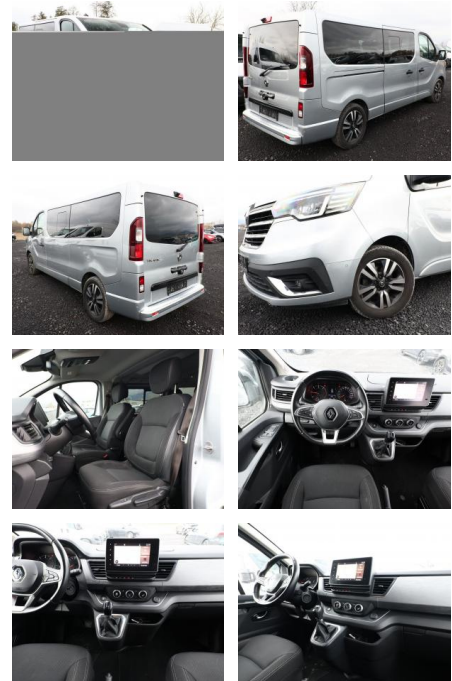

Ihr Ansprechpartner

Herr Mathias Markusch
E-Mail: mathias.markusch@krausecars.de
Telefon: 0355 58130

Autohaus Krause u. Sohn
Sachsendorfer Str. 3 - 03051 Cottbus - Tel.: 0355 / 58130

Renault Trafic 2.0 Blue dCi 170 EDC Grand

AT27-GW-ABO **Angebotsnr.:**

Erstzulassung:	Kilometer:	Farbe:	Leistung:	Kraftstoffart:
09.05.2022	62.953	Grau	125 kW / 170 PS	Diesel

PREIS	FINANZIERUNGSBEISPIEL	
41.350 €	Laufzeit: 72 Monate	Anzahlung: 25 %
	Basis-Finanzierung:**	Mtl. Rate:
	Zielraten-Finanzierung:**	350 €