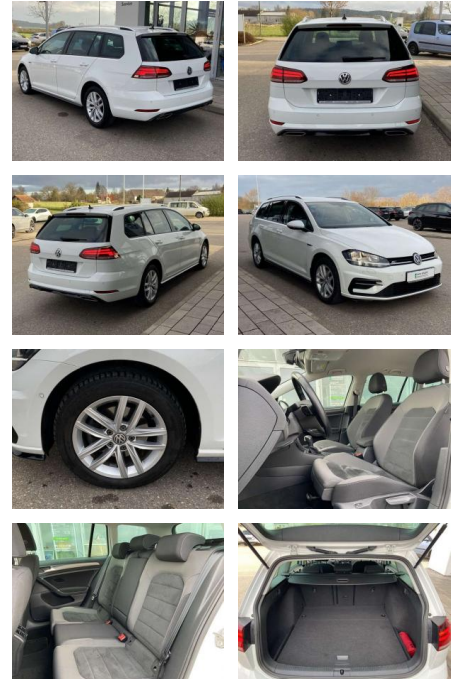

Ihr Ansprechpartner

Herr Mathias Markusch

E-Mail: mathias.markusch@krausecars.de

Telefon: 0355 58130

Autohaus Krause u. Sohn
Sachsendorfer Str. 3 - 03051 Cottbus - Tel.: 0355 / 58130

Volkswagen Golf Variant 2.0 TDI DSG Comfortline

SS00-528591AAngebotsnr.:

Erstzulassung:	Kilometer:	Farbe:	Leistung:	Kraftstoffart:
01.12.2019	53.486		110 kW / 150 PS	Benzin

PREIS
23.220 €

FINANZIERUNGSBEISPIEL

Laufzeit: 72 Monate   Anzahlung: 25 %
Basis-Finanzierung:*   Mtl. Rate:
Zielraten-Finanzierung:** **197 €**

* Basisfinanzierung: Anzahlung: 5.805 Euro, Laufzeit: 72 Monate, Nettodarlehen: 17.415 Euro, Gesamtbetrag: 27.394 Euro, Zinssätze: 7.71% Sollz. (gebunden), 7.99% eff.
** Zielratenfinanzierung: Anzahlung: 5.805 Euro, Laufzeit: 72 Monate, Nettodarlehen: 17.415 Euro, Zielrate: 11.610 Euro, Gesamtbetrag: 29.018 Euro, Zinssätze: 7.71% Sollz. (gebunden), 7.99% eff.,

Vermittlung für: Santander Consumer Bank
Repräsentatives Beispiel gem. § 17 Abs. 4 PAngV. Diese Finanzierungsangebote sind Beispiele. Gerne ermitteln wir für Sie Ihr individuelles Angebot.

Ausstattung

Interieur

- Sitzheizung vorne Innenspiegel automatisch abblendbar Climatronic Mittelarmlehne vorne Kindersitzverankerung für Kindersitzsystem ISOFIX Rücksitzbanklehne geteilt umlegbar mit Mittelarmlehne Netztrennwand klimatisiertes Handschuhfach Sport-Komfortsitze vorne Multifunktions-Sportlederlenkrad mit Schaltwippen el. Lendenwirbelstütze Fahrersitz mit Massagefunktion 2 Leseleuchten vorn und 2 hinten Make-Up Spiegel
- beleuchtet Vordersitze höhenverstellbar und Sitzneigungsverstellung Fahrersitz

Exterieur

- Parklenkassistent mit Einparkhilfe vorne und hinten beheizbare

- ASR und Traktionskontrolle Servotronic Rückfahrkamera Fernbedienung (ZV) 4 x elektrische Fensterheber el. Differenzialsperre (XDS) Reifendruckkontrolle Start-Stop-Automatik autom. Distanzregelung ACC (Abstandstempomat) Multifunktionsanzeige Plus el. Parkbremse inkl. AutoHold-Funktion SCR (AdBlue) Müdigkeitserkennung Euro 6d-TEMP-EVAP-ISC Infotainment: Navigationssystem Discover Media mit Farbdisplay-Touchscreen Radio Composition Media Volkswagen Media Control 8 Lautsprecher Freisprecheinrichtung (Bluetooth) mit induktiver Lademöglichkeit 2 x USB Guide & Inform fähig Car-Net Farbe: Pure White -Fr. 08:00-18:00 Uhr
- Samstags bis 16:00 Uhr geöffnet. Gerne beraten wir Sie über günstige

- Änderungen oder Zwischenverkauf vorbehalten. www.auto-schuechl.de

Weiteres

- Pakete: 7-Gang-DSG-Automatikgetriebe R-Line Exterieur Licht- und Sichtpaket Business-Premium-Paket

STÄNDIG ÜBER 15.000 FAHRZEUGE IM BESTAND!