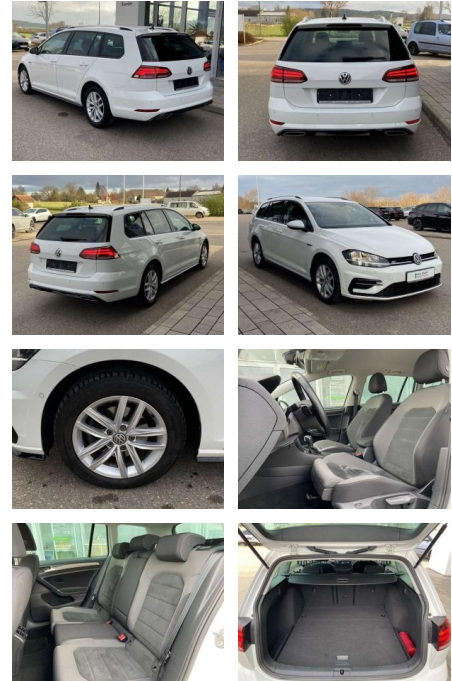

## Volkswagen Golf Variant 2.0 TDI DSG Comfortline

SS00-528591 **Angebotsnr.:**

Erstzulassung:	Kilometer:	Farbe:	Leistung:	Kraftstoffart:
01.12.2019	53.486		110 kW / 150 PS	Benzin

**PREIS**  
**21.840 €**