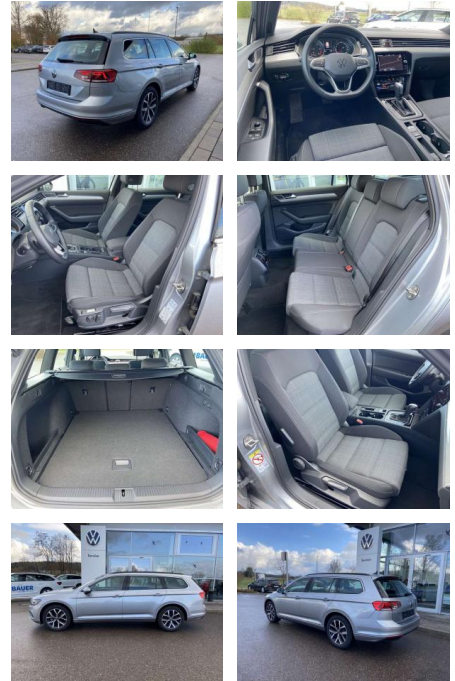

Ihr Ansprechpartner

Herr Mathias Markusch
E-Mail: mathias.markusch@krausecars.de
Telefon: 0355 58130

Autohaus Krause u. Sohn
Sachsendorfer Str. 3 - 03051 Cottbus - Tel.: 0355 / 58130

Volkswagen Passat Variant 2.0 TDI DSG BUSINESS 1...

SS00-079921 **Angebotsnr.:**