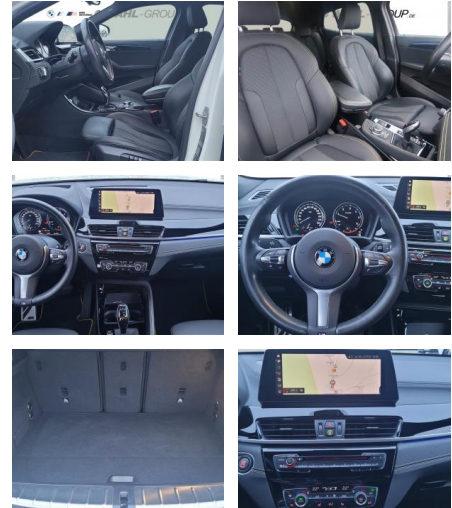

Ihr Ansprechpartner

Herr Mathias Markusch
E-Mail: mathias.markusch@krausecars.de
Telefon: 0355 58130

Autohaus Krause u. Sohn
Sachsendorfer Str. 3 - 03051 Cottbus - Tel.: 0355 / 58130

BMW X2 xDrive20d M-Paket AHK Navi+ Stop&Go

WG00-220136 Angebotsnr.:

Erstzulassung:	Kilometer:	Farbe:	Leistung:	Kraftstoffart:
01.11.2019	64.553	Weiß	140 kW / 190 PS	Diesel

PREIS
31.340 €

FINANZIERUNGSBEISPIEL

Laufzeit: 72 Monate   Anzahlung: 25 %
Basis-Finanzierung:*   Mtl. Rate:
Zielraten-Finanzierung:** **265 €**

* Basisfinanzierung: Anzahlung: 7.835 Euro, Laufzeit: 72 Monate, Nettodarlehen: 23.505 Euro, Gesamtbetrag: 36.974 Euro, Zinssätze: 7.71% Sollz. (gebunden), 7.99% eff.
** Zielratenfinanzierung: Anzahlung: 7.835 Euro, Laufzeit: 72 Monate, Nettodarlehen: 23.505 Euro, Zielrate: 15.670 Euro, Gesamtbetrag: 39.165 Euro, Zinssätze: 7.71% Sollz. (gebunden), 7.99% eff.,

Vermittlung für: Santander Consumer Bank
Repräsentatives Beispiel gem. § 17 Abs. 4 PAngV. Diese Finanzierungsangebote sind Beispiele. Gerne ermitteln wir für Sie Ihr individuelles Angebot.

Ausstattung

Sicherheit

- PDC Park Distance Control hinten
- Anti-Blockiersystem ABS
- Antischlupfregelung ASC+T
- elektronische Stabilitätskontrolle (ESP / DSP)
- Servolenkung
- Regensensor
- Wegfahrsperre
- Kindersitzbefestigung
- Allrad
- PDC Park Distance Control vorne

Multimedia

- Radio
- CD Radio
- el. Sitzverstellung
- Navigation mit Bildschirm
- MP3 Anschluss
- Head UP Display
- Bluetooth

Komfort

- Zentralverriegelung
- Bordcomputer

Interieur

- Multifunktionslenkrad
- Sportsitze
- el. Fensterheber
- Sitzheizung

Exterieur

- Leichtmetallfelgen
- Nebelscheinwerfer

Umwelt

- Partikelfilter

Weiteres

- Sportfahrwerk
- Diesel
- Lichtsensor

- elektrische Aussenspiegel
- Start Stop Automatik
- Nichtraucher
- Sportpaket
- 19" M LMR Doppelspeiche 715 M / NLE
- Ablagenpaket
- ABS
- Adaptives Kurvenlicht
- Airbag Fahrer/Beifahrer
- Aktiver Fussgängerschutz
- Anhängerkupplung (Kugelkopf abnehmbar)
- Area-Code 2 fuer DVD
- Armauflage vorn
- Auto Start/Stop Funktion
- Automatic Getriebe Steptronic
- Automatische Heckklappenbetätigung
- Beifahrerairbag
- Beifahrerairbag-Deaktivierung
- Bluetooth
- BMW Individual Dachhimmel anthrazit
- BMW Individual Hochglanz Shadow Line

STÄNDIG ÜBER 15.000 FAHRZEUGE IM BESTAND!