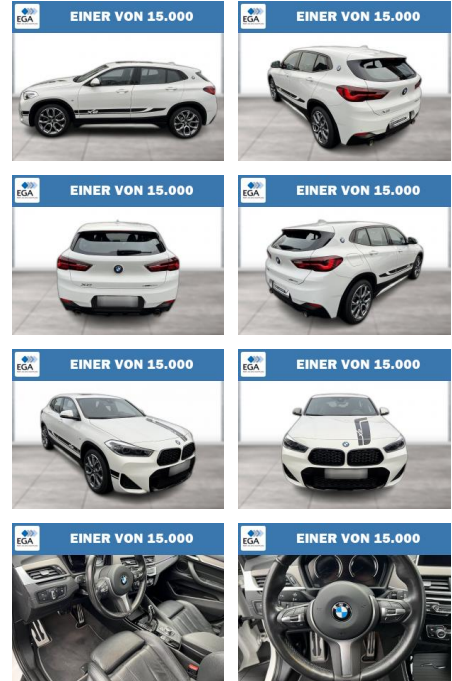

Ihr Ansprechpartner

Herr Benjamin Loeff
E-Mail: benjamin.loeff@krausecars.de
Telefon: 0355 58130

Autohaus Krause u. Sohn
Sachsendorfer Str. 3 - 03051 Cottbus - Tel.: 0355 / 58130

BMW X2 sDrive20i M Sport Edition Mesh

WG08-229645 Angebotsnr.:

Erstzulassung:	Kilometer:	Farbe:	Leistung:	Kraftstoffart:
01.08.2021	50.217	Weiß	131 kW / 178 PS	Benzin

PREIS	FINANZIERUNGSBEISPIEL	
34.350 €	Laufzeit: 72 Monate Anzahlung: 25 % Basis-Finanzierung:* Mtl. Rate: Zielraten-Finanzierung:** 291 €	* Basisfinanzierung: Anzahlung: 8.588 Euro, Laufzeit: 72 Monate, Nettodarlehen: 25.763 Euro, Gesamtbetrag: 40.526 Euro, Zinssätze: 7.71% Sollz. (gebunden), 7.99% eff. ** Zielratenfinanzierung: Anzahlung: 8.588 Euro, Laufzeit: 72 Monate, Nettodarlehen: 25.763 Euro, Zielrate: 17.175 Euro, Gesamtbetrag: 42.927 Euro, Zinssätze: 7.71% Sollz. (gebunden), 7.99% eff., Vermittlung für: Santander Consumer Bank Repräsentatives Beispiel gem. § 17 Abs. 4 PAngV. Diese Finanzierungsangebote sind Beispiele. Gerne ermitteln wir für Sie Ihr individuelles Angebot.