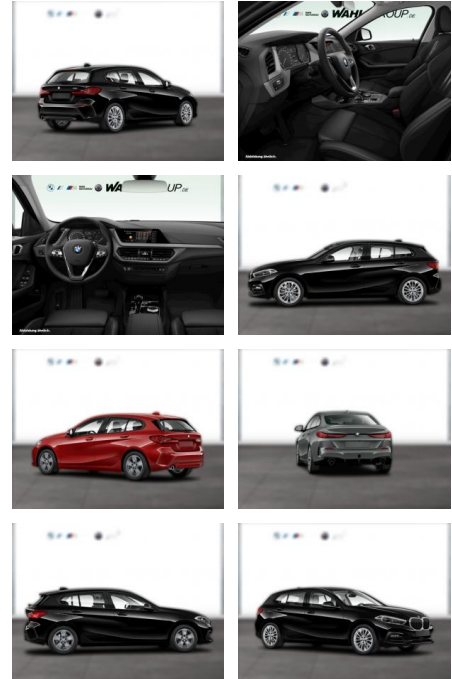

## BMW 116d ADVANTAGE DKG LC PLUS SPORTSITZE

WG05-214869 Angebotsnr.:

Erstzulassung:	Kilometer:	Farbe:	Leistung:	Kraftstoffart:
01.03.2020	42.900	Schwarz	85 kW / 116 PS	Diesel

**PREIS**  
**21.990 €**