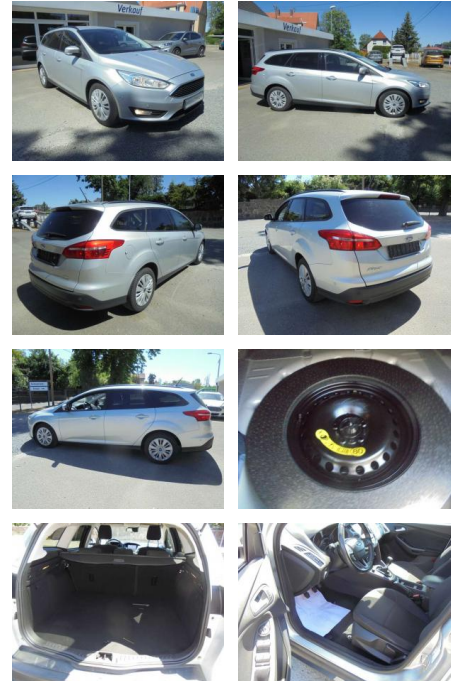

**Ford Focus Business, Navi, PPS, beheizbare**

KS05-6HE7120ABgebotsnr.:

Erstzulassung:	Kilometer:	Farbe:	Leistung:	Kraftstoffart:
01.01.2018	116.742	Silber	92 kW / 125 PS	Benzin

<b>PREIS</b> <b>11.400 €</b>	<b>FINANZIERUNGSBEISPIEL</b>		* Basisfinanzierung: Anzahlung: 2.850 Euro, Laufzeit: 72 Monate, Nettodarlehen: 8.550 Euro, Gesamtbetrag: 13.449 Euro, Zinssätze: 7.71% Sollz. (gebunden), 7.99% eff. ** Zielratenfinanzierung: Anzahlung: 2.850 Euro, Laufzeit: 72 Monate, Nettodarlehen: 8.550 Euro, Zielrate: 5.700 Euro, Gesamtbetrag: 14.246 Euro, Zinssätze: 7.71% Sollz. (gebunden), 7.99% eff.,  Vermittlung für: Santander Consumer Bank Repräsentatives Beispiel gem. § 17 Abs. 4 PAngV. Diese Finanzierungsangebote sind Beispiele. Gerne ermitteln wir für Sie Ihr individuelles Angebot.
	Laufzeit: 72 Monate      Anzahlung: 25 % Basis-Finanzierung:*      Mtl. Rate: Zielraten-Finanzierung:**      Mtl. Rate: <b>97 €</b>		

**Ausstattung**

**Weiteres**

- Mängel: Fehlermeldung: "Wirkungsgrad KAT" Sonderausstattung: Einparkhilfe vorne und hinten Einpark-Automatik Tempomat Navigationssystem mit Touchscreen Ganzjahresreifen Dachreling Easy-Driver-Paket 2 Fußmatten Velours Metallic-Lackierung Reserverad als Notrad Tagfahrlicht LED Android Auto Audiosystem mit USB
- Bluetooth und CD Verglasung hinten abgedunkelt (Privacy Glass) Winter-Paket (Heizung für Frontscheibe
- Lenkrad und Vordersitze) Serienausstattung: Anti-Blockier-System (ABS) Außenspiegel elektr. verstell- und heizbar Außenspiegel Wagenfarbe Blinkleuchte in Außenspiegel integriert Bordcomputer Business-Paket Dachspoiler Wagenfarbe Elektr. Bremskraftverteilung Elektron. Stabilitäts-Programm (ESP)