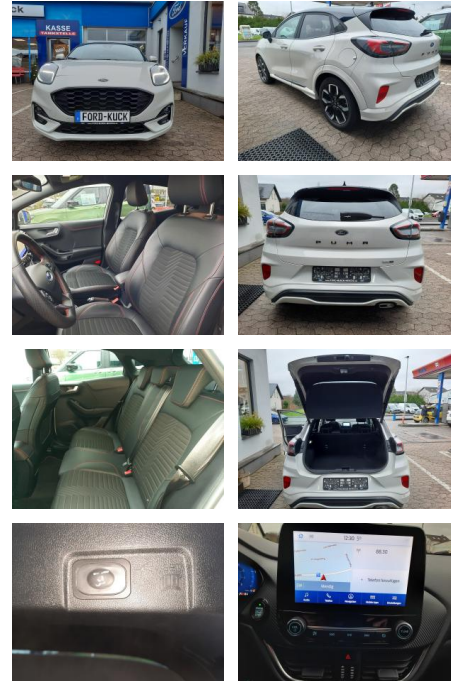

Ihr Ansprechpartner

Herr Mathias Markusch
E-Mail: mathias.markusch@krausecars.de
Telefon: 0355 58130

Autohaus Krause u. Sohn
Sachsendorfer Str. 3 - 03051 Cottbus - Tel.: 0355 / 58130

Ford Puma EcoBoost Mild Hybrid ST-Line X 155 PS

CD01-CD2411-~~Angebot~~..

Erstzulassung:	Kilometer:	Farbe:	Leistung:	Kraftstoffart:
28.07.2020	49.750	Weiß	114 kW / 155 PS	Benzin

PREIS 21.920 €	FINANZIERUNGSBEISPIEL	
	Laufzeit: 72 Monate	Anzahlung: 25 %
	Basis-Finanzierung:**	Mtl. Rate:
	Zielraten-Finanzierung:**	1.186 €

Interieur

- Sportsitze
- Sitzheizung
- Mittelkonsole mit Armlehne
- Sportsitze vorn

- Rücksitzlehne geteilt/klappbar (60:40)
- Getriebe 6-Gang - Typ: 6MX65

Exterieur

- Anhängerkupplung abnehmbar
- Tagfahrlicht
- Leichtmetallfelgen
- metallic
- Nebelscheinwerfer
- Nebelscheinwerfer LED
- LM-Felgen 7x18 (5-Speichen. mattschwarz. Premium-Lackierung. glanzgedreht)
- Intelligenter Geschwindigkeits-Begrenzer