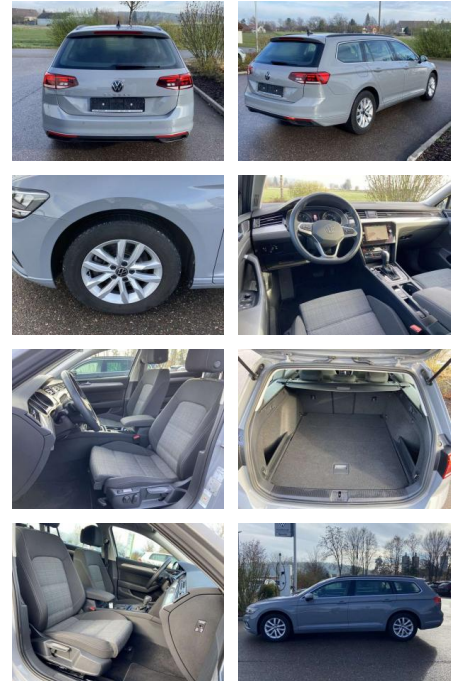

Ihr Ansprechpartner

Herr Mathias Markusch
E-Mail: mathias.markusch@krausecars.de
Telefon: 0355 58130

Autohaus Krause u. Sohn
Sachsendorfer Str. 3 - 03051 Cottbus - Tel.: 0355 / 58130

Volkswagen Passat Variant 1.5 TSI DSG Business

SS00-056159AAngebotsnr.:

Erstzulassung:	Kilometer:	Farbe:	Leistung:	Kraftstoffart:
01.07.2022	20.454		110 kW / 150 PS	Benzin

PREIS
29.790 €

FINANZIERUNGSBEISPIEL

Laufzeit: 72 Monate   Anzahlung: 25 %
Basis-Finanzierung:*   Mtl. Rate:
Zielraten-Finanzierung:** **252 €**

* Basisfinanzierung: Anzahlung: 7.448 Euro, Laufzeit: 72 Monate, Nettodarlehen: 22.343 Euro, Gesamtbetrag: 35.146 Euro, Zinssätze: 7.71% Sollz. (gebunden), 7.99% eff.
** Zielratenfinanzierung: Anzahlung: 7.448 Euro, Laufzeit: 72 Monate, Nettodarlehen: 22.343 Euro, Zielrate: 14.895 Euro, Gesamtbetrag: 37.229 Euro, Zinssätze: 7.71% Sollz. (gebunden), 7.99% eff.,

Vermittlung für: Santander Consumer Bank
Repräsentatives Beispiel gem. § 17 Abs. 4 PAngV. Diese Finanzierungsangebote sind Beispiele. Gerne ermitteln wir für Sie Ihr individuelles Angebot.

Ausstattung

Interieur

- Multifunktions-Lederlenkrad mit Schaltwippen Sitzheizung vorne Innenspiegel automatisch abblendbar Mittelarmlehne vorne 2 Leseleuchten vorn Netztrennwand el. Lendenwirbelstütze Fahrersitz mit Massagefunktion Komfortsitze vorne Fußraumbeleuchtung ergoComfort-Sitz auf der Fahrerseite Kindersitzverankerung für Kindersitzsystem I-Size/ISOFIX

- 2x hinten Farbe: Mondsteingrau -Fr. 08:00-18:00 Uhr
- Samstags bis 16:00 Uhr geöffnet. Gerne beraten wir Sie über günstige Finanzierungsmodelle und nehmen Ihr derzeitiges Fahrzeug in Zahlung. www.auto-schuechl.de/finanzierung Irrtümer
- Änderungen oder Zwischenverkauf vorbehalten. www.auto-schuechl.de

Weiteres

- Rückfahrkamera beheizbare Scheibenwaschdüsen vorne Dachreling Leichtmetallräder 16" Ganzjahresreifen Außenspiegel beheizbar und el. anklappbar Anhängerkupplung abnehmbar Licht- und Sicht: LED-Scheinwerfer Tagfahrlicht LED-Heckleuchten Licht- und Regensensor Nebelscheinwerfer mit

- Pakete: 7-Gang-DSG-Automatikgetriebe Business-Premium-Paket

STÄNDIG ÜBER 15.000 FAHRZEUGE IM BESTAND!