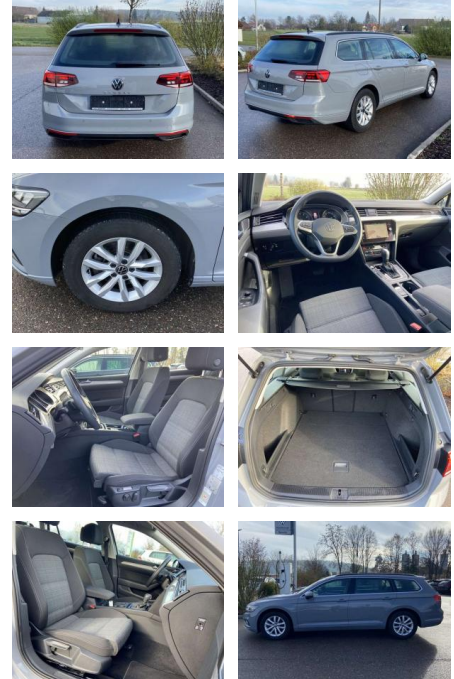

Ihr Ansprechpartner

Herr Benjamin Loeff

E-Mail: benjamin.loeff@krausecars.de
Telefon: 0355 58130

Autohaus Krause u. Sohn
Sachsendorfer Str. 3 - 03051 Cottbus - Tel.: 0355 / 58130

Volkswagen Passat Variant 1.5 TSI DSG Business

SS00-056159 **Angebotsnr.:**