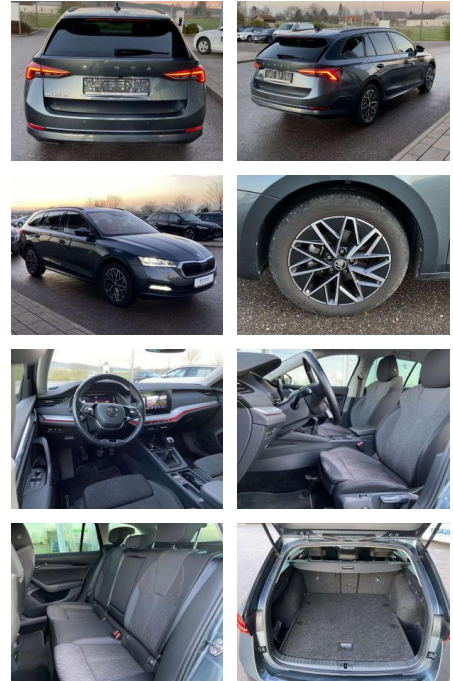

## Skoda Octavia Combi 1.5 TSI CLEVER AHK

SS00-010153AAngebotsnr.:

Erstzulassung:	Kilometer:	Farbe:	Leistung:	Kraftstoffart:
01.09.2021	36.391		110 kW / 150 PS	Benzin

**PREIS**  
**28.730 €**

### Interieur

- Sitzheizung vorne und hinten
- Innenspiegel automatisch abblendbar
- Mittelarmlehne vorne Kindersicherung elektrisch betätigt
- Variables Ladebodenkonzept
- Rücksitzbanklehne geteilt umlegbar mit Mittelarmlehne
- Netztrennwand
- Komfortsitze vorne
- Multifunktionslederlenkrad
- beheizbar Isofix Rücksitzbank und Beifahrersitz