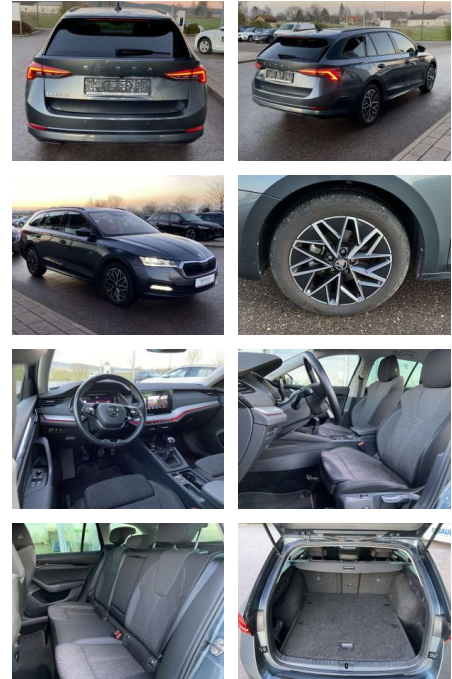

Ihr Ansprechpartner

Herr Mathias Markusch

E-Mail: mathias.markusch@krausecars.de

Telefon: 0355 58130

Autohaus Krause u. Sohn
Sachsendorfer Str. 3 - 03051 Cottbus - Tel.: 0355 / 58130

Skoda Octavia Combi 1.5 TSI CLEVER

SS00-010153 **Angebotsnr.:**

Erstzulassung:	Kilometer:	Farbe:	Leistung:	Kraftstoffart:
01.09.2021	36.391		110 kW / 150 PS	Benzin

PREIS
27.350 €

FINANZIERUNGSBEISPIEL

Laufzeit: 72 Monate   Anzahlung: 25 %
Basis-Finanzierung:*   Mtl. Rate:
Zielraten-Finanzierung:** **232 €**

* Basisfinanzierung: Anzahlung: 6.838 Euro, Laufzeit: 72 Monate, Nettodarlehen: 20.513 Euro, Gesamtbetrag: 32.267 Euro, Zinssätze: 7.71% Sollz. (gebunden), 7.99% eff.
** Zielratenfinanzierung: Anzahlung: 6.838 Euro, Laufzeit: 72 Monate, Nettodarlehen: 20.513 Euro, Zielrate: 13.675 Euro, Gesamtbetrag: 34.179 Euro, Zinssätze: 7.71% Sollz. (gebunden), 7.99% eff.,

Vermittlung für: Santander Consumer Bank
Repräsentatives Beispiel gem. § 17 Abs. 4 PAngV. Diese Finanzierungsangebote sind Beispiele. Gerne ermitteln wir für Sie Ihr individuelles Angebot.

Ausstattung

Interieur

- Sitzheizung vorne und hinten
- Innenspiegel automatisch abblendbar
- Mittelarmlehne vorne Kindersicherung elektrisch betätigt Variables
- Ladebodenkonzept Rücksitzbanklehne geteilt umlegbar mit Mittelarmlehne
- Netztrennwand Komfortsitze vorne
- Multifunktionslederlenkrad
- beheizbar Isofix Rücksitzbank und Beifahrersitz

Exterieur

- Rückfahrkamera beheizbare Frontscheibe
- beheizbare Scheibenwaschdüsen vorne
- Dachreling Außenspiegel el. anklappbar sowie einstellbar und beheizbar
- abgedunkelte Scheiben hinten Licht- und Sicht: LED-Scheinwerfer mit LED-Tagfahrlicht und Kurvenfahrlicht
- Ambiente und Umfeldbeleuchtung

- animiert Licht- und Regensensor
- Tagfahrlicht Nebelscheinwerfer mit Abbiegelicht Kurvenfahrlicht Technik: Einparkhilfe vorne und hinten
- Sprachsteuerung Spurhalteassistent Front Assist mit Warnen und Bremsen auf Fahrzeuge
- Fußgänger und Radfahrer
- Scheckheftgepflegt Servotronic
- Berganfahrassistent
- 6-Gang-Schaltgetriebe 4 x elektrische Fensterheber el. Differenzialsperre (XDS) Reifendruckkontrolle
- Start-Stop-Automatik el. Parkbremse inkl. AutoHold-Funktion Climatronic
- Geschwindigkeitsregelanlage (Tempomat) inkl. Geschwindigkeitsbegrenzer
- 230V-Steckdose Pannen-Set Keyless Advanced - schlüssellostes Schließ- und Startsystem e-Call Notrufsystem Euro 6d-ISC-FCM Kopf- und Seitenairbags vorn

- mit Center-Airbag Infotainment: Navigationssystem Columbus Smart-Link (Apple CarPlay und Android Auto) kabellos und kabelgebunden Virtual cockpit - digitales Kombiinstrument DAB - digitaler Radioempfang 8 Lautsprecher
- Freisprecheinrichtung (Bluetooth) und induktives Laden 2x USB-C vorne
- 2x hinten Farbe: Quarz-Grau Metallic
- -Fr. 08:00-18:00 Uhr
- Samstags bis 16:00 Uhr geöffnet. Gerne beraten wir Sie über günstige Finanzierungsmodelle und nehmen Ihr derzeitiges Fahrzeug in Zahlung. www.auto-schuechl.de/finanzierung
- Irrtümer
- Änderungen oder Zwischenverkauf vorbehalten. www.auto-schuechl.de

STÄNDIG ÜBER 15.000 FAHRZEUGE IM BESTAND!