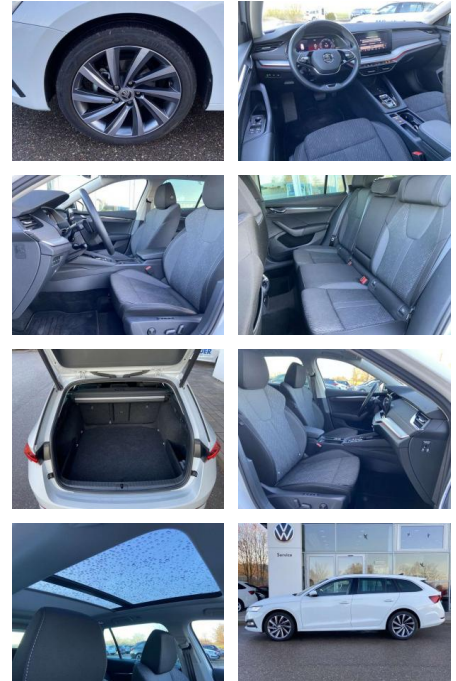

Skoda Octavia Combi 2.0 TDI DSG Style AHK+18"

SS00-026548Angebotsnr.:

Erstzulassung:	Kilometer:	Farbe:	Leistung:	Kraftstoffart:
01.10.2022	29.993		110 kW / 150 PS	Benzin

PREIS
33.820 €

FINANZIERUNGSBEISPIEL
Laufzeit: 72 Monate Anzahlung: 25 %
Basis-Finanzierung:* Mtl. Rate:
Zielraten-Finanzierung:** **286 €**

- Sitzheizung vorne und hinten
- Mittelarmlehne vorne Kindersicherung elektrisch betätigt el.
- Lendenwirbelstützen vorne
- Rücksitzbanklehne geteilt umlegbar mit Mittelarmlehne Netztrennwand
- Komfortsitze vorne Vordersitze el. einstellbar mit Memory Isofix
- Rücksitzbank und Beifahrersitz

Exterieur

- Rückfahrkamera abnehmbare
- Anhängerkupplung Panoramaschiebedach elektrisch beheizbare
- Scheibenwaschdüsen vorne
- Leichtmetallräder 18" Sensorgesteuerte elektrische Heckklappe (virtuelles Pedal) Dachreling abgedunkelte Scheiben hinten Leichtmetallfelgen 18" Licht- und Sicht: LED-Scheinwerfer Ambiente und