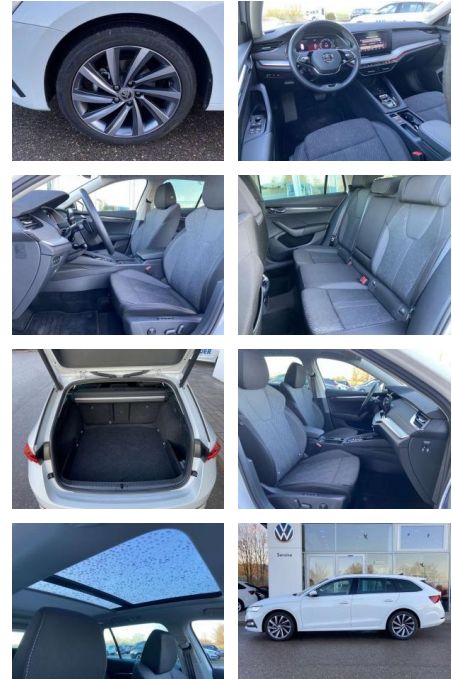

## Skoda Octavia Combi 2.0 TDI DSG Style 18"

SS00-026548 **Angebotsnr.:**

Erstzulassung:	Kilometer:	Farbe:	Leistung:	Kraftstoffart:
01.10.2022	29.993		110 kW / 150 PS	Benzin

PREIS	FINANZIERUNGSBEISPIEL	
<b>32.440 €</b>	Laufzeit: 72 Monate	Anzahlung: 25 %
	Basis-Finanzierung:**	Mtl. Rate:
	Zielraten-Finanzierung:**	<b>275 €</b>

### Interieur

- Sitzheizung vorne und hinten
- Mittelarmlehne vorne Kindersicherung elektrisch betätigt el.
- Lendenwirbelstützen vorne
- Rücksitzbanklehne geteilt umlegbar mit Mittelarmlehne Netztrennwand
- Komfortsitze vorne Vordersitze el. einstellbar mit Memory Isofix
- Rücksitzbank und Beifahrersitz