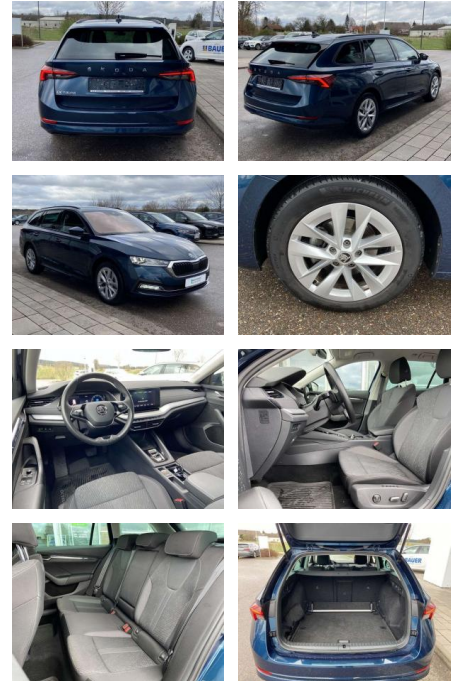

## Skoda Octavia Combi 2.0 TDI DSG Style

SS00-097985 **Angebotsnr.:**

Erstzulassung:	Kilometer:	Farbe:	Leistung:	Kraftstoffart:
01.02.2021	60.465		110 kW / 150 PS	Benzin

**PREIS**  
**26.930 €**