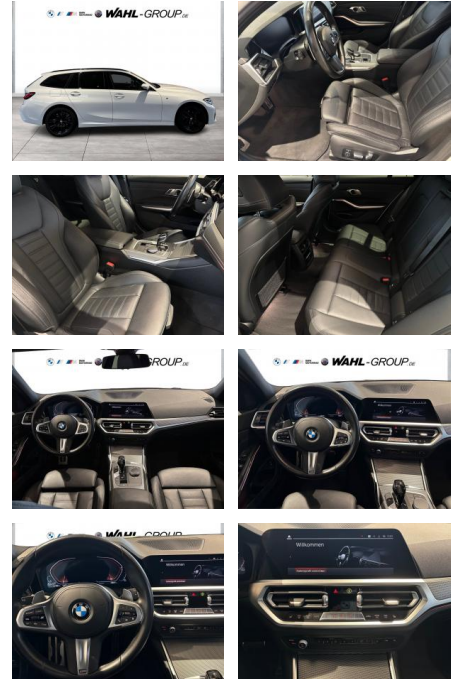

Ihr Ansprechpartner

Herr Mathias Markusch
E-Mail: mathias.markusch@krausecars.de
Telefon: 0355 58130

Autohaus Krause u. Sohn
Sachsendorfer Str. 3 - 03051 Cottbus - Tel.: 0355 / 58130

BMW 320d xDrive TOURING M SPORT LEDER HUD

WG01-255345 Angebotsnr.:

Erstzulassung:	Kilometer:	Farbe:	Leistung:	Kraftstoffart:
01.02.2021	58.500	Weiß	140 kW / 190 PS	Diesel

PREIS
39.400 €

FINANZIERUNGSBEISPIEL

Laufzeit: 72 Monate   Anzahlung: 25 %
Basis-Finanzierung:*   Mtl. Rate:
Zielraten-Finanzierung:**   **334 €**

* Basisfinanzierung: Anzahlung: 9.850 Euro, Laufzeit: 72 Monate, Nettodarlehen: 29.550 Euro, Gesamtbetrag: 46.483 Euro, Zinssätze: 7.71% Sollz. (gebunden), 7.99% eff.
** Zielratenfinanzierung: Anzahlung: 9.850 Euro, Laufzeit: 72 Monate, Nettodarlehen: 29.550 Euro, Zielrate: 19.700 Euro, Gesamtbetrag: 49.238 Euro, Zinssätze: 7.71% Sollz. (gebunden), 7.99% eff.,

Vermittlung für: Santander Consumer Bank
Repräsentatives Beispiel gem. § 17 Abs. 4 PAngV. Diese Finanzierungsangebote sind Beispiele. Gerne ermitteln wir für Sie Ihr individuelles Angebot.

Ausstattung

Sicherheit

- PDC Park Distance Control hinten
- Anti-Blockiersystem ABS
- Antischlupfregelung ASC+T
- elektronische Stabilitätskontrolle (ESP / DSP)
- Servolenkung
- Regensensor
- Wegfahrsperre
- Kindersitzbefestigung
- Allrad
- PDC Park Distance Control vorne

Multimedia

- Radio
- el. Sitzverstellung
- Navigation mit Bildschirm
- MP3 Anschluss
- Head UP Display
- Bluetooth

Komfort

- Zentralverriegelung
- Bordcomputer

Interieur

- Multifunktionslenkrad
- Sportsitze
- el. Fensterheber
- Sitzheizung

Exterieur

- Leichtmetallfelgen
- Nebelscheinwerfer
- Dachreling

Umwelt

- Partikelfilter

Weiteres

- Sportfahrwerk
- Diesel

- Lichtsensor
- elektrische Aussenspiegel
- Start Stop Automatik
- Nichtraucher
- Sportpaket
- Ablagenpaket
- ABS
- Active Guard Plus
- Adaptives Fahrwerk M-Technic
- Aktiver Fussgängerschutz
- Alarmanlage
- Alufelgen
- Ambientes Licht
- Armauflage vorn
- Ausstattungs-Paket: Connected Professional
- Auto Start/Stop Funktion
- Beifahrerairbag
- Beifahrerairbag-Deaktivierung
- BMW Individual Dachhimmel anthrazit
- BMW Individual Dachreling Hochglanz

STÄNDIG ÜBER 15.000 FAHRZEUGE IM BESTAND!