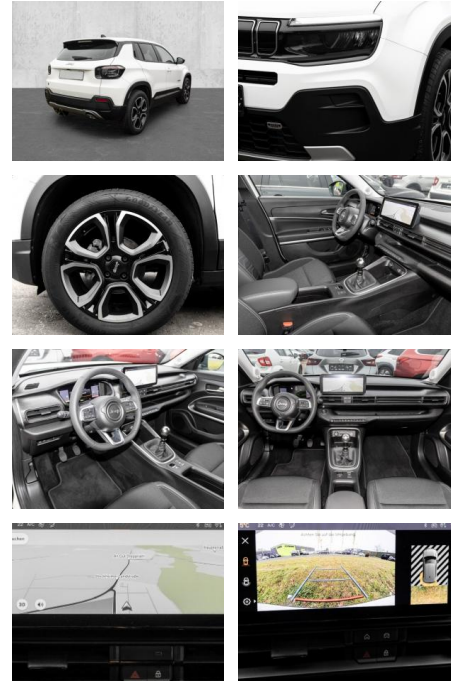

## Jeep Avenger Altitude EU6e LED Apple CarPlay

MA05-1983-24 Angebotsnr.:

**VERKAUFT**

Erstzulassung:	Kilometer:	Farbe:	Leistung:	Kraftstoffart:
01.10.2023	9.500	Weiß	74 kW / 101 PS	Benzin

**PREIS**  
**22.910 €**