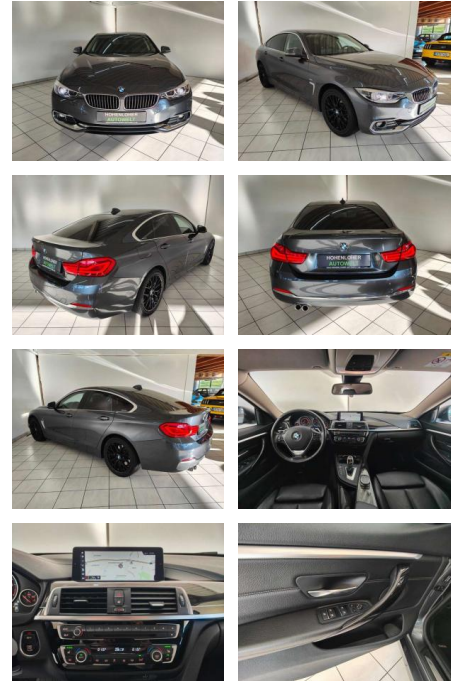

Ihr Ansprechpartner

Herr Mathias Markusch
E-Mail: mathias.markusch@krausecars.de
Telefon: 0355 58130

Autohaus Krause u. Sohn
Sachsendorfer Str. 3 - 03051 Cottbus - Tel.: 0355 / 58130

BMW 430 Gran Coupe 430 d xDrive Luxury Line

HA14-H22658 **Angebotsnr.:**

Erstzulassung:	Kilometer:	Farbe:	Leistung:	Kraftstoffart:	Verbr. komb.	CO2-Emission	CO2-Klasse (WLTP)
01.11.2017	72.646	Grau	190 kW / 258 PS	Benzin	5,3 l/100km	140 g/km	E

PREIS
30.400 €

- Ausstattung: Abgedunkelte Scheiben
Ambiente-Beleuchtung Armlehne Elektr.
Fensterheber Elektr. Heckklappe Elektr.
Seitenspiegel Elektr. Seitenspiegel
anklappbar Elektr. Sitzeinstellung
Elektr. Sitzeinstellung mit
Memory-Funktion Innenspiegel autom.
abblendend Lederlenkrad Lordosenstütze
Sitzheizung Zentralverriegelung
Berganfahrassistent Bordcomputer
Multifunktionslenkrad Schaltwippen
Servolenkung Android Auto Bluetooth
Apple CarPlay Freisprecheinrichtung
Musikstreaming integriert
Navigationssystem Soundsystem
Sprachsteuerung Touchscreen USB
Sommerreifen Winterreifen
Leichtmetallfelgen Scheinwerferreinigung
Winterpaket Tuner/Radio: Tuner/Radio
Geschwindigkeitsregulierung: Tempomat