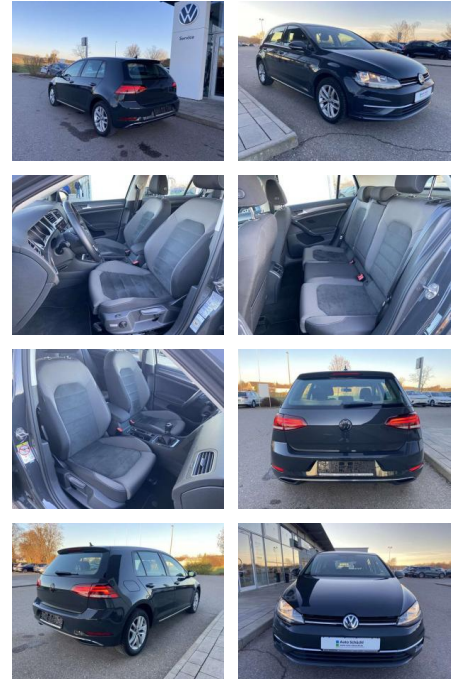

Ihr Ansprechpartner

**Herr Benjamin Loeff**  
E-Mail: benjamin.loeff@krausecars.de  
Telefon: 0355 58130

Autohaus Krause u. Sohn  
Sachsendorfer Str. 3 - 03051 Cottbus - Tel.: 0355 / 58130

## Volkswagen Golf 1.6 TDI Comfortline AHK

SS00-089307AAngebotsnr.:

Erstzulassung:	Kilometer:	Farbe:	Leistung:	Kraftstoffart:
01.07.2019	24.840		85 kW / 116 PS	Benzin

**PREIS**  
**21.200 €**

### Interieur

- Sitzheizung vorne Mittelarmlehne vorne Kindersitzverankerung für Kindersitzsystem ISOFIX Rücksitzbanklehne geteilt umlegbar mit Mittelarmlehne ergoActive Sitz mit 14-Wege-Einstellung auf der Fahrerseite klimatisiertes Handschuhfach Sport-Komfortsitze vorne el. Lendenwirbelstütze Fahrersitz mit Massagefunktion Multifunktions-Lederlenkrad 2 Leseleuchten vorn und 2 hinten Make-Up Spiegel
- beleuchtet Vordersitze höhenverstellbar und Sitzneigungsverstellung Fahrersitz