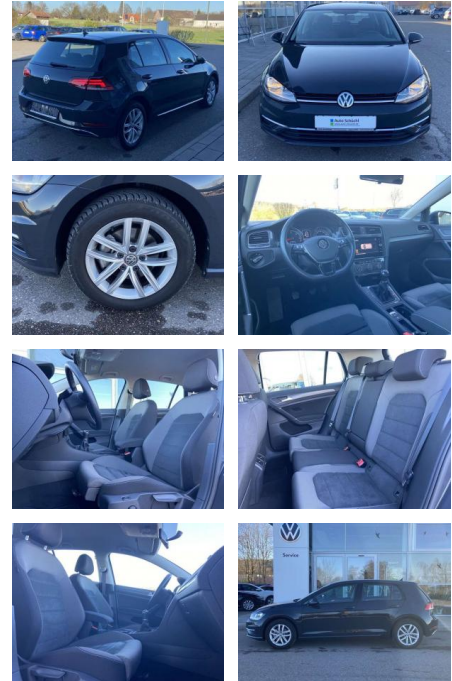

## Volkswagen Golf 1.6 TDI Comfortline ERGO-ACTIVE

SS00-089267AAngebotsnr.:

Erstzulassung:	Kilometer:	Farbe:	Leistung:	Kraftstoffart:
01.07.2019	23.685		85 kW / 116 PS	Benzin

**PREIS**  
**21.200 €**

**FINANZIERUNGSBEISPIEL**  
Laufzeit: 72 Monate      Anzahlung: 25 %  
Basis-Finanzierung:\*      Mtl. Rate:  
Zielraten-Finanzierung:\*\* **180 €**

## Ausstattung

### Interieur

- Sitzheizung vorne Mittelarmlehne vorne Kindersitzverankerung für Kindersitzsystem ISOFIX Rücksitzbanklehne geteilt umlegbar mit Mittelarmlehne ergoActive Sitz mit 14-Wege-Einstellung auf der Fahrerseite klimatisiertes Handschuhfach Sport-Komfortsitze vorne el. Lendenwirbelstütze Fahrersitz mit Massagefunktion Multifunktions-Lederlenkrad 2 Leseleuchten vorn und 2 hinten Make-Up Spiegel
- beleuchtet Vordersitze höhenverstellbar und Sitzneigungsverstellung Fahrersitz