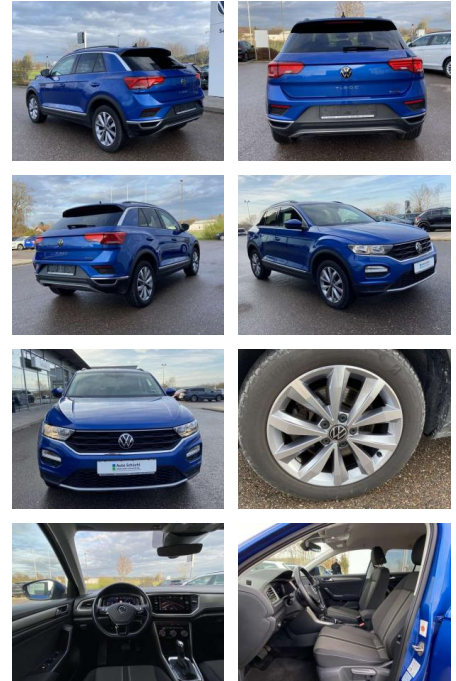

Volkswagen T-Roc 2.0 TDI DSG Style 4-MOTION

SS00-163543 **Angebotsnr.:**

Erstzulassung:	Kilometer:	Farbe:	Leistung:	Kraftstoffart:
01.07.2021	28.094		110 kW / 150 PS	Benzin

PREIS
31.590 €

FINANZIERUNGSBEISPIEL