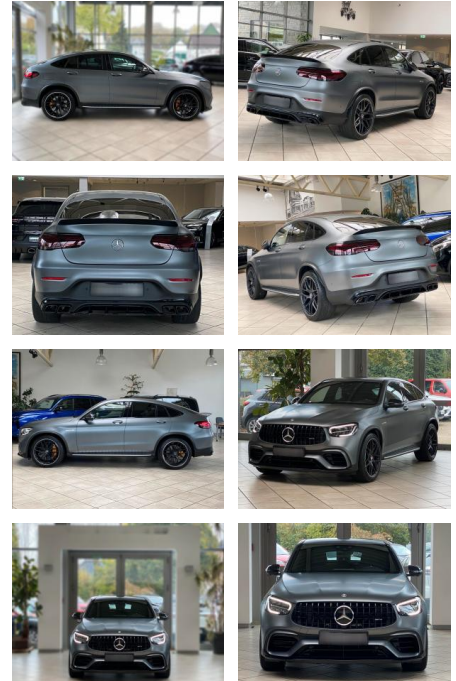

Ihr Ansprechpartner

Herr Benjamin Loeff
E-Mail: benjamin.loeff@krausecars.de
Telefon: 0355 58130

Autohaus Krause u. Sohn
Sachsendorfer Str. 3 - 03051 Cottbus - Tel.: 0355 / 58130

Mercedes-Benz GLC 63 AMG GLC63 S AMG 4Matic

LA05-171 - 15600 Angebotsnr.:

Erstzulassung:	Kilometer:	Farbe:	Leistung:	Kraftstoffart:
25.02.2023	21.396	Diverse	375 kW / 510 PS	Benzin

PREIS	FINANZIERUNGSBEISPIEL		* Basisfinanzierung: Anzahlung: 24.560 Euro, Laufzeit: 72 Monate, Nettodarlehen: 73.680 Euro, Gesamtbetrag: 115.901 Euro, Zinssätze: 7.71% Sollz. (gebunden), 7.99% eff. ** Zielratenfinanzierung: Anzahlung: 24.560 Euro, Laufzeit: 72 Monate, Nettodarlehen: 73.680 Euro, Zielrate: 49.120 Euro, Gesamtbetrag: 122.769 Euro, Zinssätze: 7.71% Sollz. (gebunden), 7.99% eff.,
	98.240 €	Laufzeit: 72 Monate	
	Basis-Finanzierung:*	Mtl. Rate:	Vermittlung für: Santander Consumer Bank
	Zielraten-Finanzierung:**	832 €	Repräsentatives Beispiel gem. § 17 Abs. 4 PAngV. Diese Finanzierungsangebote sind Beispiele. Gerne ermitteln wir für Sie Ihr individuelles Angebot.