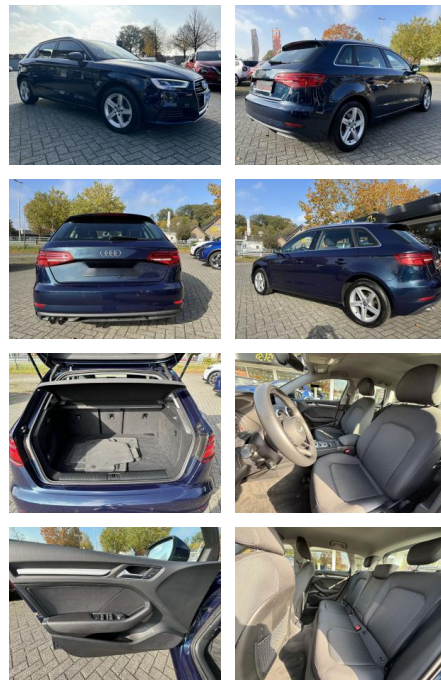

Audi A3 basis Sportback 35 TDI

WS04-M_Wa72468840101

Erstzulassung:	Kilometer:	Farbe:	Leistung:	Kraftstoffart:	Verbr. komb.	CO2-Emission	CO2-Klasse (WLTP)
25.08.2019	39.727	Diverse	110 kW / 150 PS	Diesel	6,0 l/100km	157 g/km	F